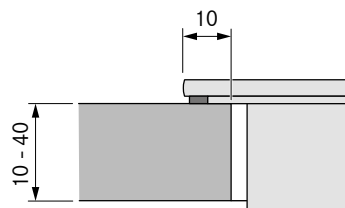

Måttskisser

Måttskisser/planläggning – Kolfilter (Puru)

Måttskisser/ planläggning – Frånluft (PURA)

600 mm djup

700 mm djup

Utskärningsmått planmonterad

Utskärningsmått toppmonterad

BORA Pure m/ Ecotube standard rörpaket