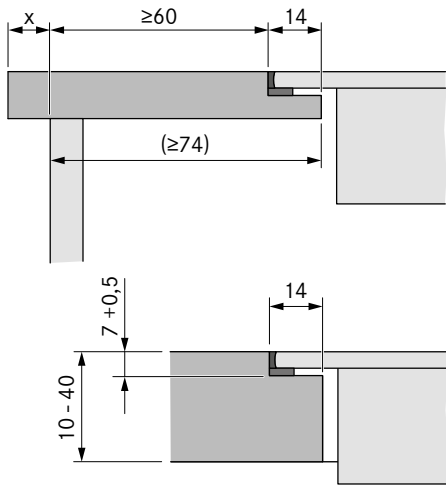

Minsta mått montering

Måttritning

700 mm djup

Utskärningsmått planmontering

Utskärningsmått toppmonterad

| Spishällar/Fläkt | | A i mm | B i mm |
|------------------|-----|--------|--------|
| | 1/0 | 374 | 346 |
| | 1/1 | 485 | 457 |
| | 2/1 | 856 | 828 |
| | 3/2 | 1338 | 1310 |
| | 4/2 | 1709 | 1681 |