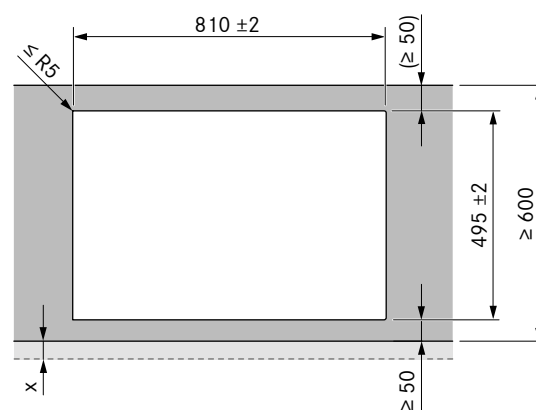

Utskärningsmått toppmonterad