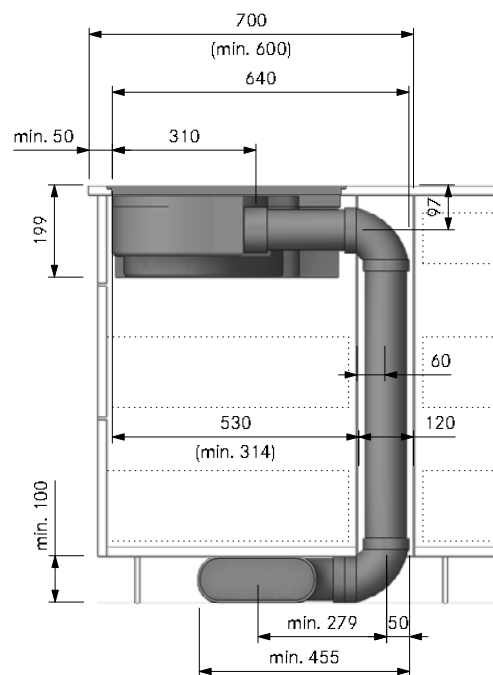

Måttskisser

Måttskisser/ planläggning – Frånluft – PURSA

600 mm djup

700 mm djup

Måttskisser/planläggning – Kolfilter – PURSU

600 mm djup

700 mm djup