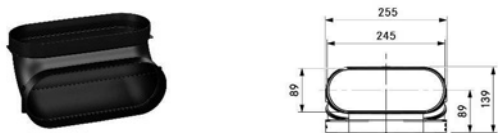

EFRG
Övergång platt rund
kr 530,-

EFBH90
Böj horisontell 90°
kr 610,-

EFRV
Övergång platt-rund med nivåskillnad
kr 675,-

EFR90
Böj platt-rund 90°
kr 540,-

EFBH15
Böj horisontell 15°
kr 300,-

EFBV90
Böj vertikal 90°
kr 450,-