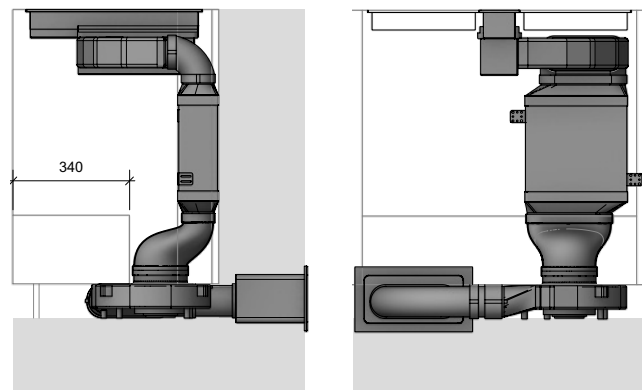

Monteringsmått – Classic 2.0 paket

Minsta mått montering

OBS! Vi rekommenderar förhandsmontering av BORA Classic vid montering med minsta mått på skåpen, detta pga trångt utrymme.