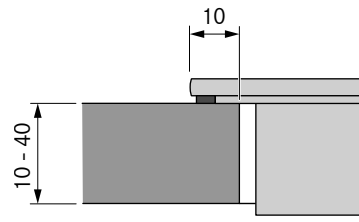

Utskärningsmått toppmonterad