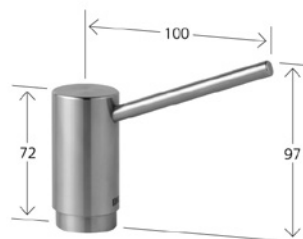

KWC INOX
Z.536.062.700 rostfritt stål
kr 4 000,-