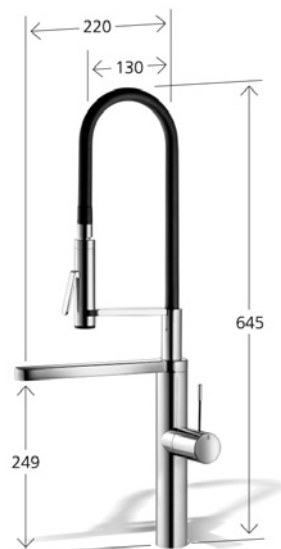

Highflex® patenterad spolslang
Reglage kan monteras på höger
eller vänster sida.
Svängbar pip 360°
Duschhandtak 360° rotation
10.151.423.000 krom
kr 16 350,-
10.151.423.700 rostfritt stål
kr 23 200,-