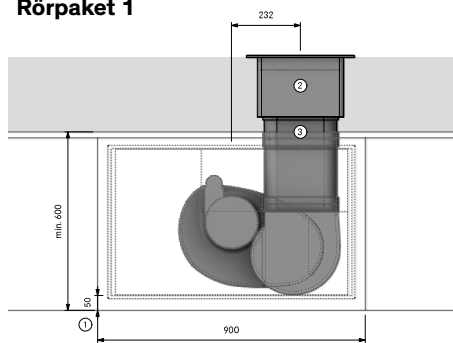

BORA X Pure m/ Ecotube standard rörpaket

Rörpaketen på dessa sidor är de vanligaste kombinationerna av rör och ventiler. Vi säljer även alla rördelar och ventiler löst så att du kan göra ett "rörpaket" som passar dig. Din BORA-återförsäljare hjälper dig att rita rätt lösning!

Rörpaket 1

Rörpaket 1

Ecotube skarvdel plan (EFV)	
Ecotube plan kanal 750mm (EFS750)	
Ecotube övergång plan kanal (EFA)	
Naber E-Jal 150 väggventil (4022038)	
Totalt	2 730,-