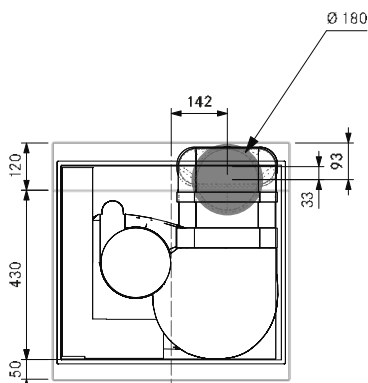

Rörpaket 5

Rörpaket 5

Ecotube böj vertikalt 90° (EFBV90)	
Ecotube plan kanal 750mm (EFS750)	
Ecotube skarvdel plan (EFV)	
BORA Ecotube ändstycke plan till rund (EFRG)	
Total	1 630,-