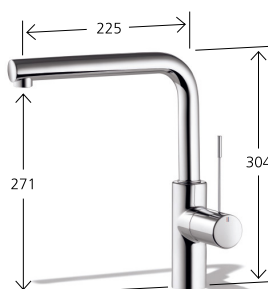

Reglage kan monteras på
höger eller vänster sida.
Svängbar pip 360°
10.151.013.000 krom
kr 7 200,-