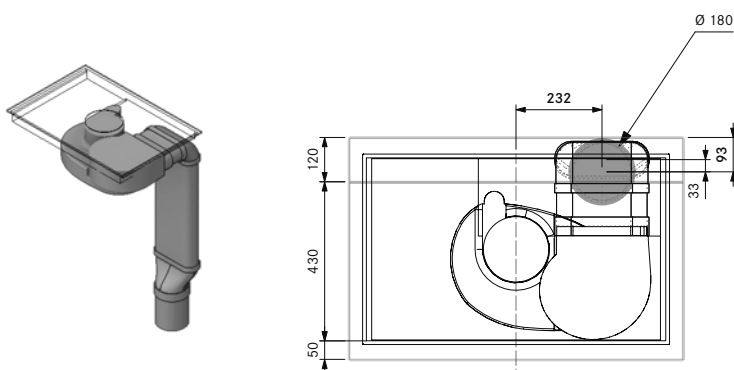

Rörpaket 4

Rörpaket 4

Ecotube böj vertikalt 90° (EFBV90)	
Ecotube plan kanal 750mm (EFS750)	
Ecotube skarvdel plan (EFV)	
Total	1 100,-

Rörpaket 5

Rörpaket 5

Ecotube böj vertikalt 90° (EFBV90)	
Ecotube plan kanal 750mm (EFS750)	
Ecotube skarvdel plan (EFV)	
BORA Ecotube ändstycke plan till rund (EFRG)	
Total	1 630,-

Rörpaket 6

Rörpaket 6

Ecotube böj vertikalt 90° (EFBV90) x 2	
Ecotube plan kanal 750 mm (EFS750) x 2	
Ecotube skarvdel plan (EFV)	
Ecotube övergång plan kanal (EFA)	
Naber E-Jal 150 plan väggventil (4022038)	
Total	4 080,-

Rörpaket 7

Rörpaket 7

Ecotube böj vertikalt 90° (EFBV90)	
Ecotube plan kanal 750mm (EFS750)	
Ecotube skarvdel plan (EFV)	
Ecotube böj platt-rund 90° (EFR90)	
Ecotube rund kanal 750mm (ER750)	
Ecotube skarvstycke rund (ERV)	
Naber E-Jal 15 rund väggventil (4022012)	
Total	3 760,-