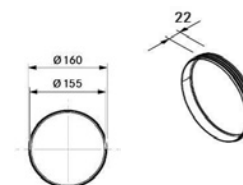

EFV
Skarvstycke platt
kr 200,-

EFD
Gummipackning platt
kr 45,-

ERB90
Böj 90°
kr 450,-

EF47
Skarvstycke invändigt
mellan böjar
kr 70,-

ERV
Skarvstycke rund
kr 190,-

EFA
Övergång platt kanal
Ecotube-Naber
kr 230,-