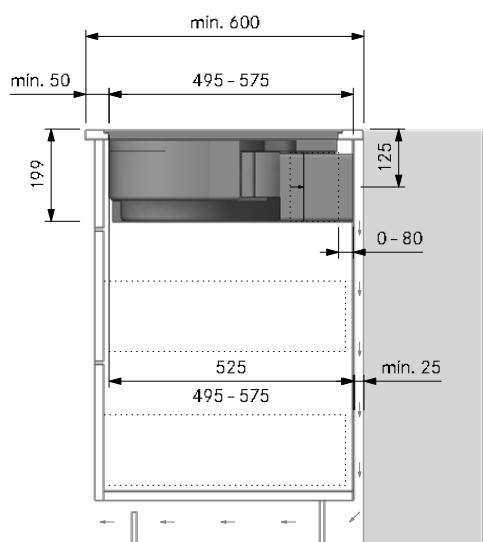

Måttskisser/planläggning – Kolfilter – PURSU

600 mm djup