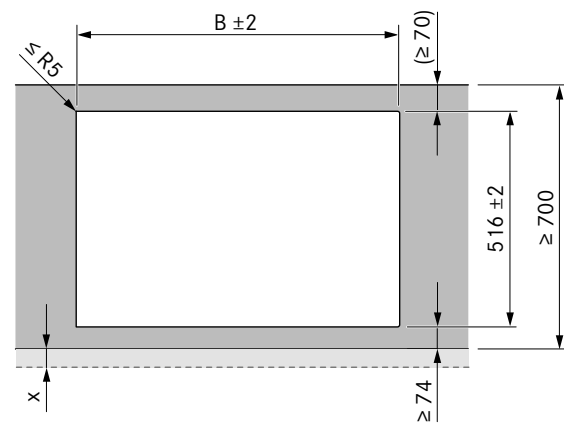

Utskärningsmått toppmonterad

Spishällar/Fläkt		A i mm	B i mm
	1/0	374	346
	1/1	485	457
	2/1	856	828
	3/2	1338	1310
	4/2	1709	1681

Spishällar/Fläkt		B i mm
	1/0	346
	1/1	457
	2/1	828
	3/2	1310
	4/2	1681