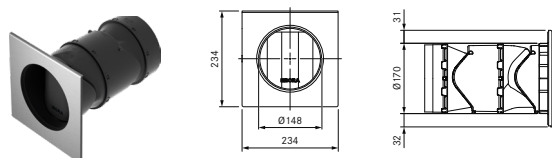

- Storlek: 290 × 160 mm
- Storlek rörkoppling: 222 × 89 mm
- Längd rörkoppling: 120 mm
- Rekommenderad utskärning i väggen: 240 × 100 mm

kr 1 850,-

UEBR

Bora 3box väggventil med rund anslutning

- Storlek rörkoppling: Ø170 mm
- Längd rörkoppling: 280–300 mm
- Rekommenderad utskärning i väggen: Ø180 mm