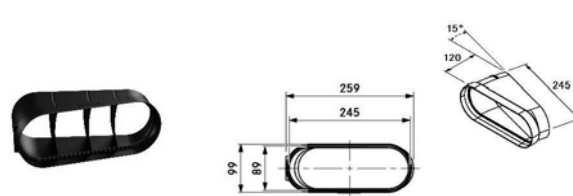

EFRG
Övergång platt rund
kr 530,-

EFBH90
Böj horisontell 90°
kr 610,-

EFRV
Övergång platt-rund med nivåskillnad
kr 675,-

EFR90
Böj platt-rund 90°
kr 540,-

EFBH15
Böj horisontell 15°
kr 300,-

EFBV90
Böj vertikal 90°
kr 450,-