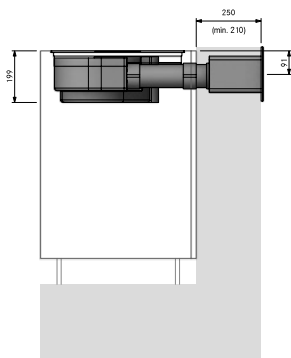

BORA X Pure m/ Ecotube standard rörpaket

Rörpaketen på dessa sidor är de vanligaste kombinationerna av rör och ventiler. Vi säljer även alla rördelar och ventiler löst så att du kan göra ett "rörpaket" som passar dig. Din BORA-återförsäljare hjälper dig att rita rätt lösning!

Rörpaket 1

Rörpaket 1

Ecotube skarvdel plan (EFV)	
Ecotube plan kanal 750mm (EFS750)	
Ecotube övergång plan kanal (EFA)	
Naber E-Jal 150 väggventil (4022038)	
Totalt	2 730,-