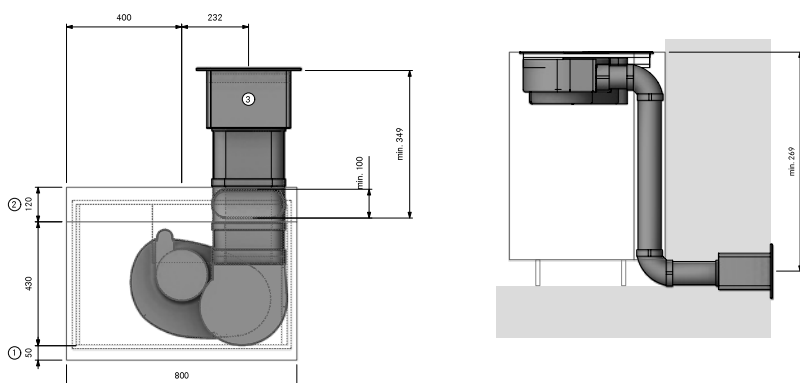

Rörpaket 6

Rörpaket 6

Ecotube böj vertikalt 90° (EFBV90) x 2	
Ecotube plan kanal 750 mm (EFS750) x 2	
Ecotube skarvdel plan (EFV)	
Ecotube övergång plan kanal (EFA)	
Naber E-Jal 150 plan väggventil (4022038)	
Total	4 080,-