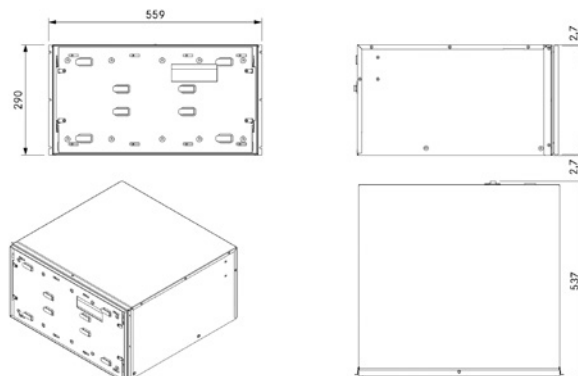

MS290 – BORA multilåda 290 mm