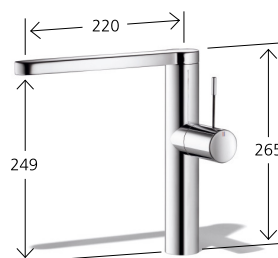

SINTEF Tekniskt godkänd.

DESIGN PLUS

powered by: **ISH**

Innovationspreis
Architektur und Technik

DESIGNPREIS
BUNDESREPUBLIK
DEUTSCHLAND
2009
NOMINEE

**GOOD
DESIGN**

Reglage kan monteras på
höger eller vänster sida
Svängbar pip 360°
10.151.413.000 krom
kr 8 200,-
10.151.413.700 rostfritt stål
kr 11 700,-