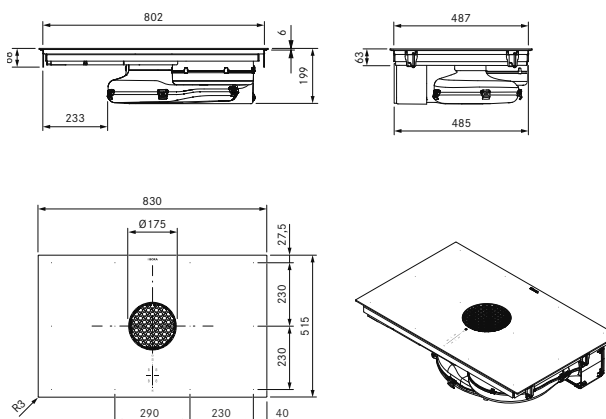

Måttskisser

TEKNISK INFORMATION

Fläkt

Spänning:	380 – 415 V, 3N/ 220 – 240 V
Frekvens:	50 / 60 Hz
Maximalt strömförbruk:	7,6 kW
Ljudnivå (vid fläktöppningen):	Nivå 1: 39,4 dB Nivå 9: 65,5 dB Power: 67,9 dB
Ljudnivå (vid huvudhöjd):	Nivå 1: 26,4 dB Nivå 9: 52,5 dB Power: 54,9 dB
Storlek (bredd x djup x höjd):	830×515×199 mm
Storlek kokzoner främre:	230 × 230 mm
Storlek kokzoner bakre:	230 × 230 mm
Material yta:	Schott Ceran glas
Kokzoner främre:	2100 W
Power nivå:	3000 W
Kokzoner bakre:	2100 W
Power nivå:	3000 W
Reglering:	1–9, P
Fettfilterklass:	A (96,4%)
Energiklass:	A+
Maximalt volym:	626,1 m³/t (P)
Ljudnivå (vid fläktöppningen):	Niv 1: 41,2 dB Niv 9: 66,4 dB Power: 68,6 dB
Ljudnivå (vid huvudhöjd):	Niv 1: 28,6 dB Niv 9: 53,8 dB Power: 56,0 dB

Medföljer i leveransen

Enhet med flexinduktionshäll och integrerad fläkt (PUXU)
Fettfilter i rostfritt stål
Svart ventilationsgaller
Bruks- och monteringsanvisning
Monteringsklämmor / Strömkopplingsbrickor
Tätningslist
Höjdjusteringsset
Glaskeramisk skrapa

Tilläggsprodukter

BORA X Pure rostfri (BKR830)	kr 3 250,-
Teleskopisk förlängare (PULBTA)	kr 950,-
Tape (UDB25)	kr 575,-
BORA stickkontakt borstat stål (USTF)	kr 1 150,-
BORA stickkontakt all black (USTFAB)	kr 1 600,-
BORA Sidoram för djup 515 mm, rostfritt stål (USL515)	kr 2 200,-
BORA Sidoram för djup 515 mm, all black (USL515AB)	kr 3 500,-
Stekhäll i teflon, svart (84010932)	kr 4 200,-
Stekhäll i rostfritt stål (84010935)	kr 4 200,-
Komplett fogset 290ml svart (34640)	kr 375,-

Installationsinformation