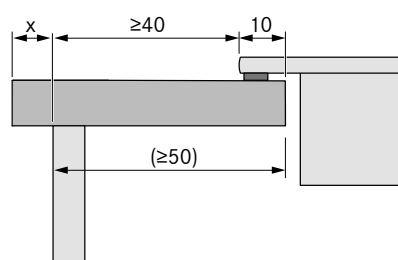

Utskärningsmått toppmonterad