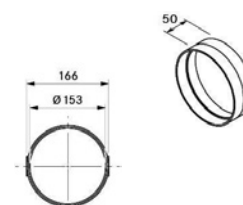

EFV
Skarvstycke platt
kr 200,-

EFD
Gummipackning platt
kr 45,-

ERB90
Böj 90°
kr 450,-

EF47
Skarvstycke invändigt
mellan böjar
kr 70,-

ERV
Skarvstycke rund
kr 190,-

EFA
Övergång platt kanal
Ecotube-Naber
kr 230,-