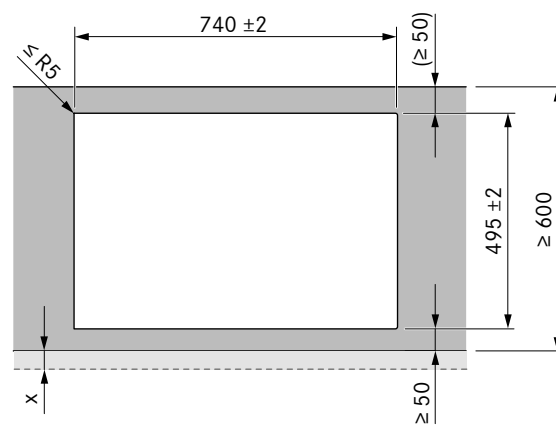

Måttskisser

Måttskisser/planläggning – Kolfilter (Puru)

Måttskisser/ planläggning – Frånluft (PURA)

600 mm djup

700 mm djup

Utskärningsmått planmonterad

Utskärningsmått toppmonterad

BORA Pure m/ Ecotube standard rörpaket