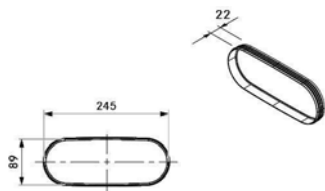

EFV
Skarvstycke platt
kr 200,-

EFD
Gummipackning platt
kr 45,-

ERB90
Böj 90°
kr 450,-

EF47
Skarvstycke invändigt
mellan böjar
kr 70,-

ERV
Skarvstycke rund
kr 190,-

EFA
Övergång platt kanal
Ecotube-Naber
kr 230,-