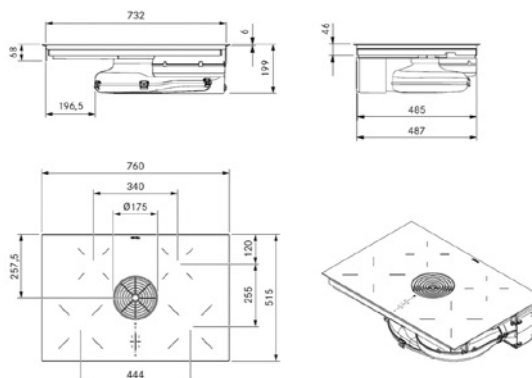

Måttskisser

TEKNISK INFORMATION

Fläkt

Spänning:	380 – 415 V, 3N/ 220 – 240 V
Frekvens:	50 / 60 Hz
Maximalt strömförbruk:	7,6 kW
Ljudnivå (vid fläktöppningen):	Nivå 1: 39,4 dB Nivå 9: 65,5 dB Power: 67,9 dB
Ljudnivå (vid huvudhöjd):	Nivå 1: 26,4 dB Nivå 9: 52,5 dB Power: 54,9 dB
Storlek (bredd x djup x höjd):	760×515×199 mm
Storlek kokzoner främre:	Ø 210 mm
Storlek kokzoner bakre:	Ø 175 mm
Material yta:	Schott Ceran glas
Kokzoner främre:	2300 W
Power nivå:	3000 W
Kokzoner bakre:	1400 W
Power nivå:	2100 W
Reglering:	1–9, P
Kolfilter:	Aktivt kol med flera filterlager
Filterbyte:	Ca 150 timmar (1 gång pr år)
Fettfilterklass:	A (97,8%)
Energiklass:	A+
Maximalt volym:	622 m³/h (P)
Ljudnivå(vid fläktöppningen):	Nivå 1: 40,1 dB Nivå 9: 65,5 dB Power: 67,7 dB
Ljudnivå (vid huvudhöjd):	Nivå 1: 27,5 dB Nivå 9: 53,2 dB Power: 55,1 dB

Medföljer i leveransen

Enhet med induktionsplattor och integrerad fläkt (PURU)
Fettfilter i rostfritt stål
Svart ventilationsgaller
Bruks- och monteringsanvisning
Monteringsklämmor / strömkopplingsbrickor
Tätningslist
Höjjusteringsset
Glaskeramisk skrapa

Tilläggsprodukter

Ventilationsgaller i färgerna: blå, grön, röd, orange, greige	kr 1 650,-
BORA Pure rostfri stålram (BKR760)	kr 3 050,-
Tape (UDB25)	kr 575,-
BORA stickkontakt borstat stål (USTF)	kr 1 150,-
BORA stickkontakt all black (USTFAB)	kr 1 600,-
BORA Sidoram för djup 515 mm, rostfritt stål (USL515)	kr 2 200,-
BORA Sidoram för djup 515 mm, all black (USL515AB)	kr 3 500,-
Komplett fogset 290ml svart (34640)	kr 375,-