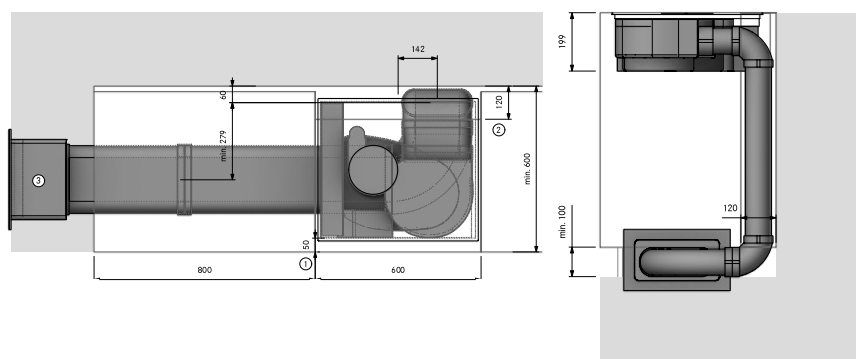

Rörpaket 3

Rörpaket 3

Ecotube plan kanal 750 mm (EFS750) x 4	
Ecotube skarvdel plan flat (EFV) x 3	
Ecotube böj vertikalt 90° (EFBV90) x 2	
Ecotube böj horisontalt 90° (EFBH90)	
Ecotube övergång plan kanal (EFA)	
Naber E-Jal 150 plan väggventil (4022038)	
Ecotube invändigt skarvdel (EF47)	
Totalt	6 060,-