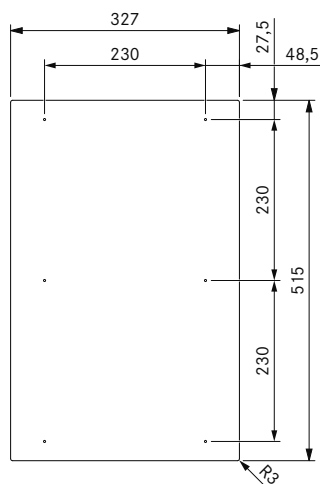

BORA Classic 2.0 paket med kolfilter ULBF

Innehåller följande art.nr.

Ecotube kolfilter 1 × ULBF

kr 3 450,-

Kolfiltret ska gå att komma åt. Vid recirkulation skall det planeras en öppning för fri passage av luft på minst 500cm² per kolfilter, minst 1000cm² vid användning av kolfilter till gashäll. (Ex. en nedkapad sockel-list eller ett galler i sockeln).

Exempelritning för kök monterat mot vägg:

BORA kolfilter ULBF

Maximal brukstid 375 t (1,5 år)

Mått (BxDxH) 329 × 441 × 98 mm

Det krävs ett utrymme på minst 4cm vid sidan av kolfiltret för att kunna byta ut det. Möjlighet för liggande eller hängande montering.

Vid recirkulation skall det planeras en öppning för fri passage av luft på minst 500cm² per kolfilter, minst 1000cm² vid användning av kolfilter till gashäll. (Ex. en nedkapad sockel-list eller ett galler i sockeln).

Mått