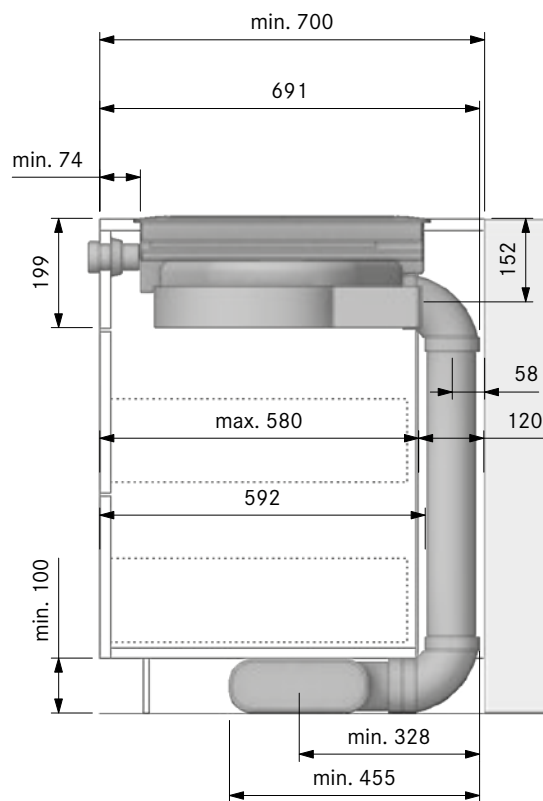

Måttritning

700 mm djup