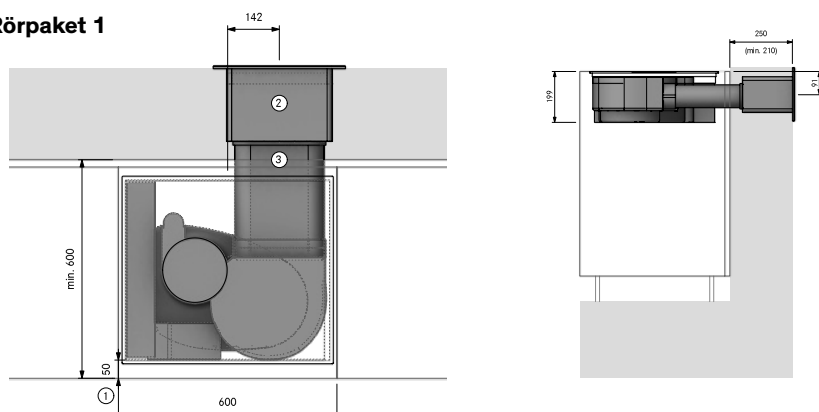

BORA S Pure m/ Ecotube standard rörpaket

Rörpaketen på dessa sidor är de vanligaste kombinationerna av rör och ventiler. Vi säljer även alla rördelar och ventiler löst så att du kan göra ett "rörpaket" som passar dig. Din BORA-återförsäljare hjälper dig att rita rätt lösning!

Rörpaket 1

Rörpaket 1

Ecotube skarvdel plan (EFV)	
Ecotube plan kanal 750mm (EFS750)	
Ecotube övergång plan kanal (EFA)	
Naber E-Jal 150 väggventil (4022038)	
Totalt	2 730,-