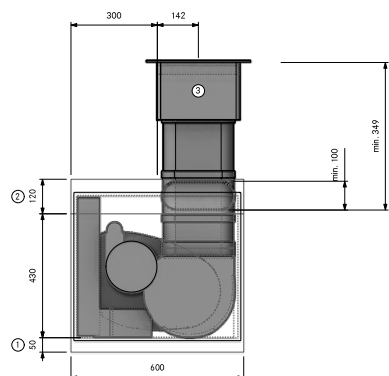

Rörpaket 6

Rörpaket 6

Ecotube böj vertikalt 90° (EFBV90) x 2	
Ecotube plan kanal 750 mm (EFS750) x 2	
Ecotube skarvdel plan (EFV)	
Ecotube övergång plan kanal (EFA)	
Naber E-Jal 150 plan väggventil (4022038)	
Total	4 080,-