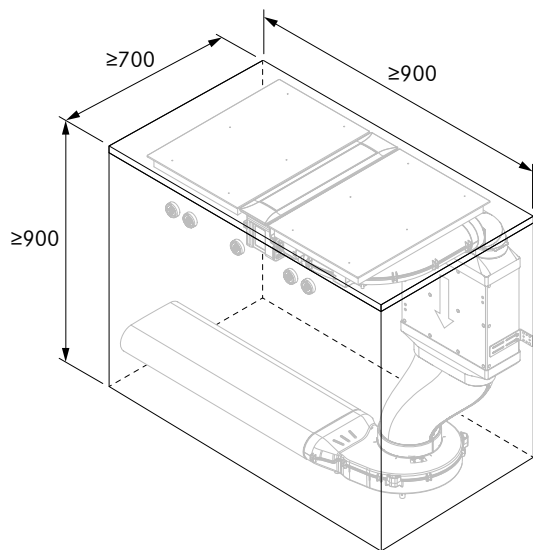

Monteringsmått – BORA Professional 3.0 paket

Minsta mått montering