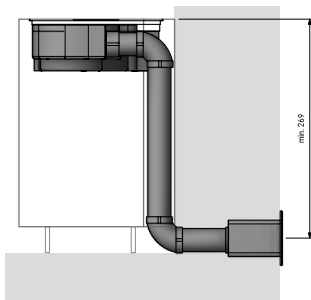

Rörpaket 6

Rörpaket 6

Ecotube böj vertikalt 90° (EFBV90) x 2	
Ecotube plan kanal 750 mm (EFS750) x 2	
Ecotube skarvdel plan (EFV)	
Ecotube övergång plan kanal (EFA)	
Naber E-Jal 150 plan väggventil (4022038)	
Total	4 080,-