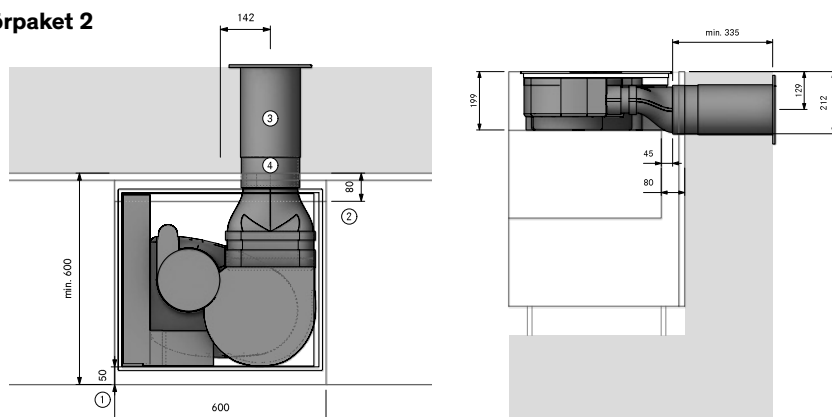

Rörpaket 2

Rörpaket 2

Ecotube skarvdel plan (EFV)	
Ecotube plan kanal 750mm (EFS750)	
Ecotube ändstycke plan till rund (EFRG)	
Ecotube rund kanal 750mm (ER750)	
Naber E-Jal 15 rund väggventil (4022012)	
Totalt (inkl. moms)	3 300,-