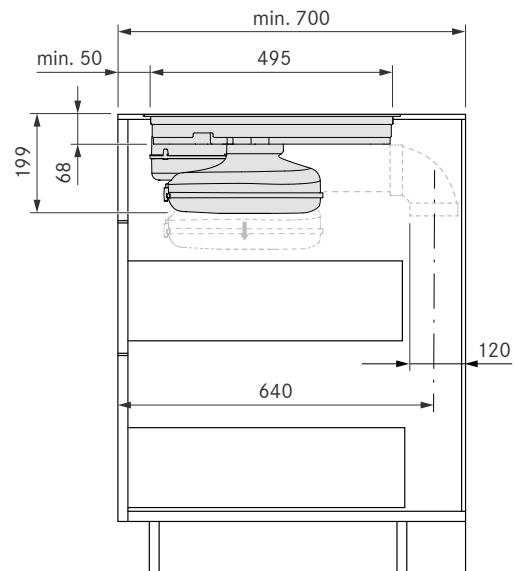

Frånluft - måttskiss 700mm djup