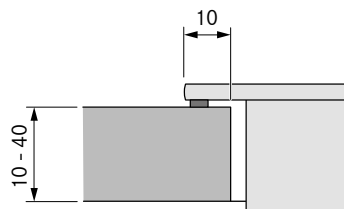

Utskärningsmått toppmonterad