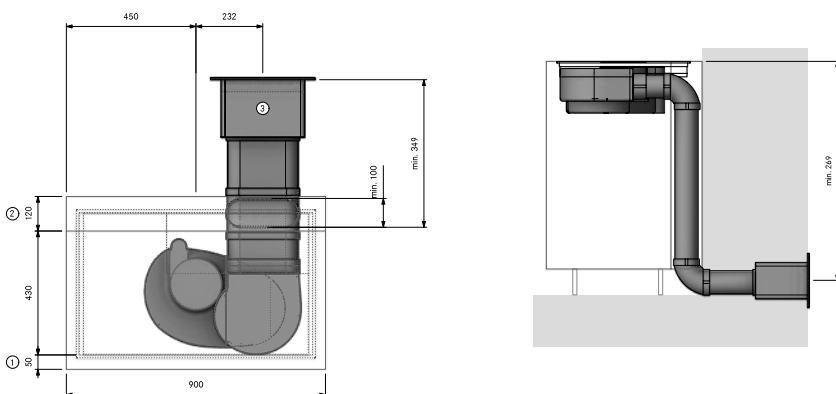

Rörpaket 6

Rörpaket 6

Ecotube böj vertikalt 90° (EFBV90) x 2	
Ecotube plan kanal 750 mm (EFS750) x 2	
Ecotube skarvdel plan (EFV)	
Ecotube övergång plan kanal (EFA)	
Naber E-Jal 150 plan väggventil (4022038)	
Total	4 080,-