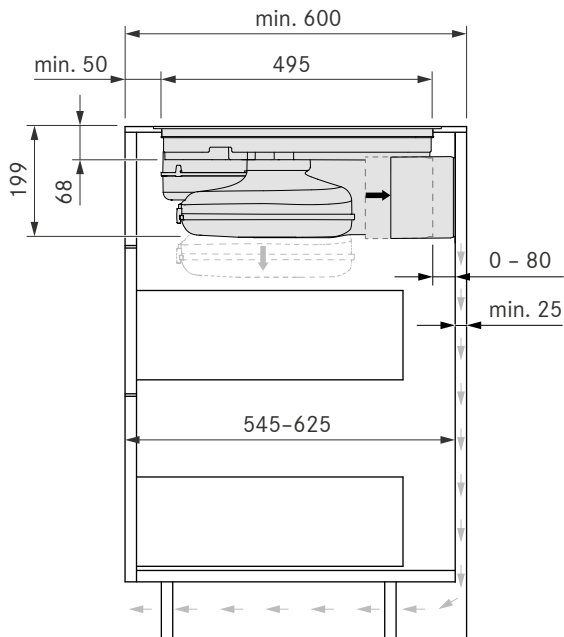

Kolfilter - måttskiss 600mm djup