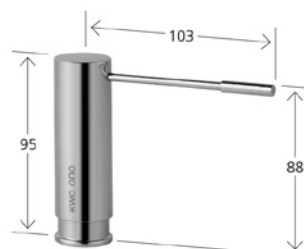

KWC BASIC
Z.538.409.176 matt sort
kr 1 970,-

KWC AVA
Z.536.159.000 krom
kr 2 550,-

KWC INOX
Z.536.062.700 rostfritt stål
kr 4 000,-

KWC PRIMO
Z.536.109.000 krom
kr 1 800,-

KWC ONO
Z.536.060.000 krom
kr 3 300,-
Z.536.060.700 rostfritt stål
kr 4 350,-