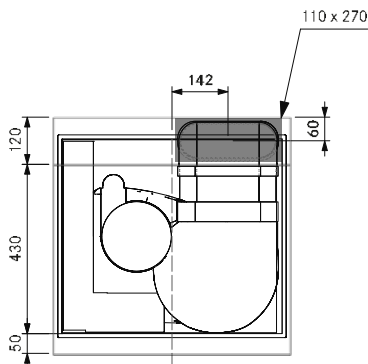

Rörpaket 4

Rörpaket 4

Ecotube böj vertikalt 90° (EFBV90)	
Ecotube plan kanal 750mm (EFS750)	
Ecotube skarvdel plan (EFV)	
Total	1 100,-