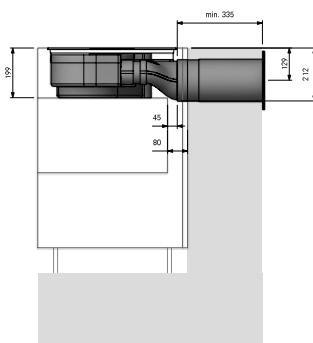

Rörpaket 2

Rörpaket 2

Ecotube skarvdel plan (EFV)	
Ecotube plan kanal 750mm (EFS750)	
Ecotube ändstycke plan till rund (EFRG)	
Ecotube rund kanal 750mm (ER750)	
Naber E-Jal 15 rund väggventil (4022012)	
Totalt (inkl. moms)	3 300,-