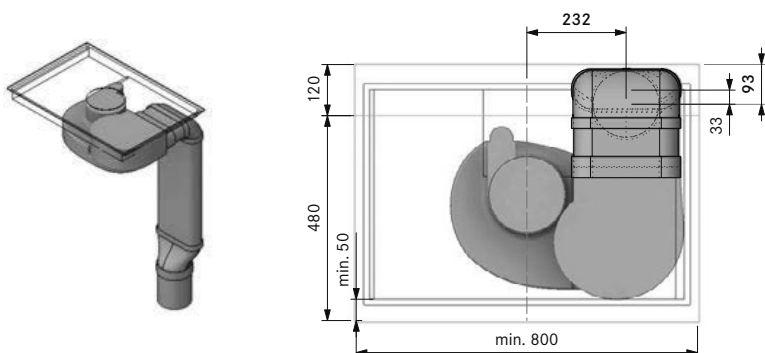

Rörpaket 5

Rörpaket 5

Ecotube böj vertikalt 90° (EFBV90)	
Ecotube plan kanal 750mm (EFS750)	
Ecotube skarvdel plan (EFV)	
BORA Ecotube ändstycke plan till rund (EFRG)	
Total	1 630,-