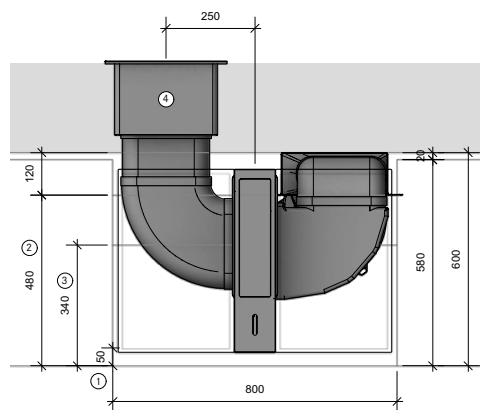

BORA Classic 2.0 paket med Ecotube standard rörpaket

Innehåller följande art.nr.

Ecotube plan kanal 750 mm (EFS750)

Ecotube böj horisontal 90 grader (EFBH90)

Ecotube skarvdel (EFV)

Ecotube övergång plan kanal Ecotube (EFA)

Naber E-Jal 150 väggventil (4022038)

Totalt (inkl. moms)

kr 3 340,-