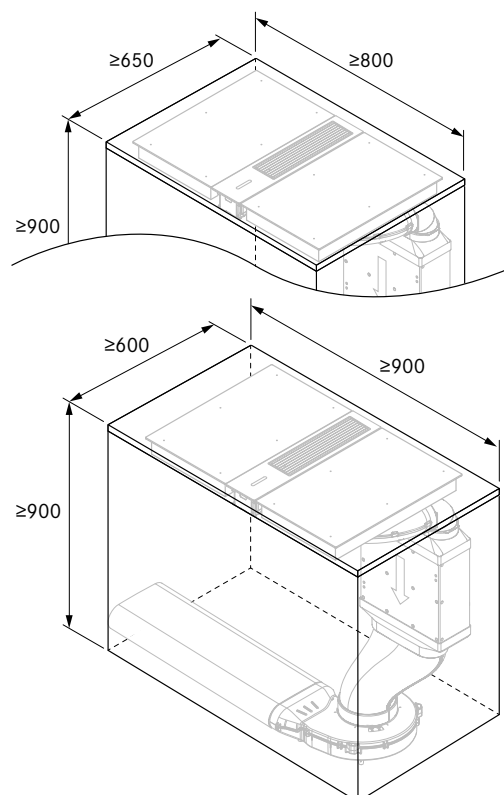

Minsta rekommenderat monteringsmått

800 × 650 och 900 × 600