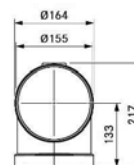

EFV
Skarvstycke platt
kr 200,-

EFD
Gummipackning platt
kr 45,-

ERB90
Böj 90°
kr 450,-

EF47
Skarvstycke invändigt
mellan böjar
kr 70,-

ERV
Skarvstycke rund
kr 190,-

EFA
Övergång platt kanal
Ecotube-Naber
kr 230,-