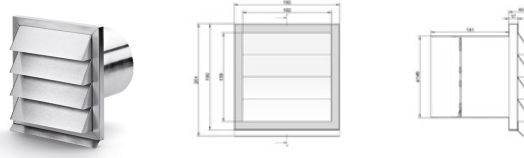

4022012 E-JAL 150

Ytterväggventil med rund anslutning

- Storlek: 190 × 190 mm
- Storlek rörkoppling: Ø150 mm
- Längd rörkoppling: 145 mm
- Rekommenderad håldiameter i väggen: Ø155 mm

kr 1 600,-