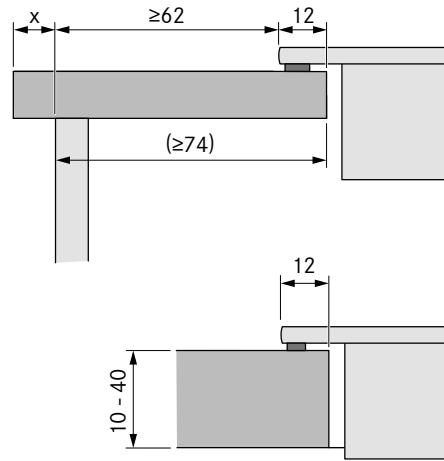

Minsta mått montering

Måttritning

700 mm djup

Utskärningsmått planmontering

Utskärningsmått toppmonterad

| Spishällar/Fläkt | | A i mm | B i mm |
|------------------|-----|--------|--------|
| | 1/0 | 374 | 346 |
| | 1/1 | 485 | 457 |
| | 2/1 | 856 | 828 |
| | 3/2 | 1338 | 1310 |
| | 4/2 | 1709 | 1681 |