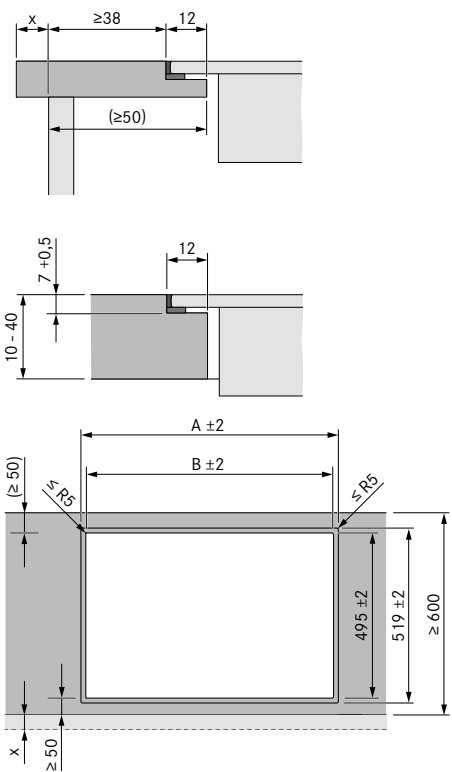

800 × 650 och 900 × 600

Måttritning olika monteringsdjup

600 mm djup

700 mm djup

Köksö

Utskärningsmått Planmontering

Utskärningsmått Toppmonterad

| Spishällar/Fläkt | | A i mm | B i mm |
|------------------|-----|--------|--------|
| | 1/1 | 448 | 424 |
| | 2/1 | 776 | 752 |
| | 3/2 | 1221 | 1197 |
| | 4/2 | 1549 | 1525 |