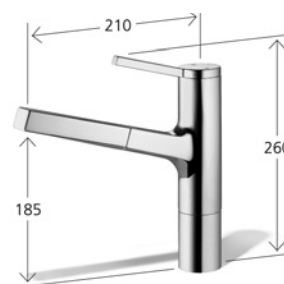

Utdrags pip
Svängbar pip 130°
10.191.113.000 krom
kr 4 550,-