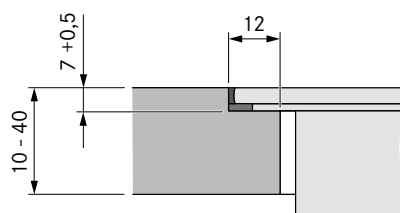

Utskärningsmått planmonterad