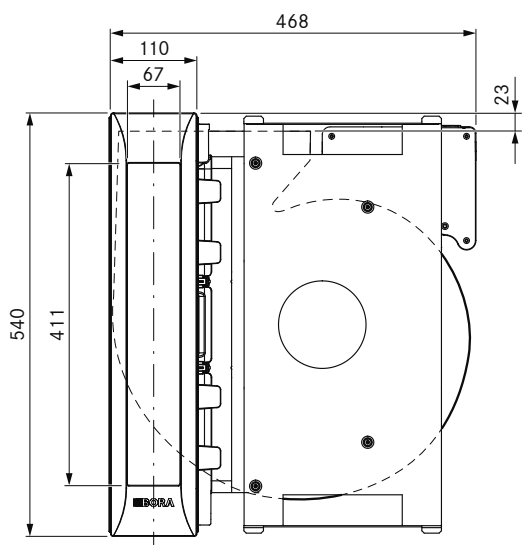

Måttritning

700 mm djup