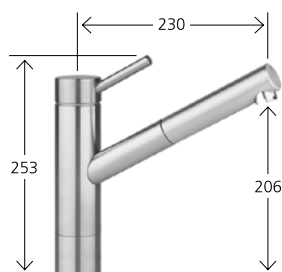

Förhöjd version
Utdragspip.
Svängbar pip 130°
10.271.303.700
rostfritt stål
kr 10 000,-