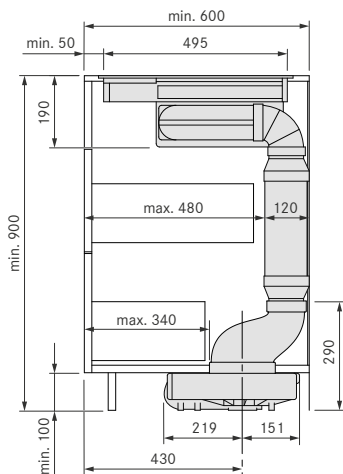

800 × 650 och 900 × 600

Måttritning olika monteringsdjup

600 mm djup

700 mm djup

Köksö

Utskärningsmått Planmontering

Utskärningsmått Toppmonterad

| Spishällar/Fläkt | | A i mm | B i mm |
|------------------|-----|--------|--------|
| | 1/1 | 448 | 424 |
| | 2/1 | 776 | 752 |
| | 3/2 | 1221 | 1197 |
| | 4/2 | 1549 | 1525 |