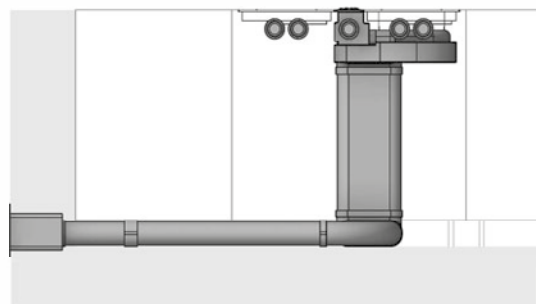

Ecotube koppling (EFV)

Ecotube koppling invändigt mellan böjar (EF47)

Ecotube övergång plan kanal Ecotube (EFA)

Naber E-Jal 150 väggventil (4022038)

Totalt (inkl. moms)

kr 4 310,-

Fläkt

BORA Ecotube rör skall användas för bästa möjliga effekt. Full effekt för rörlängder upp till 6 meter och 6 stk 90 graders böjar. Vid längre avstånd eller fler böjar rekommenderas en tilläggsmotor.