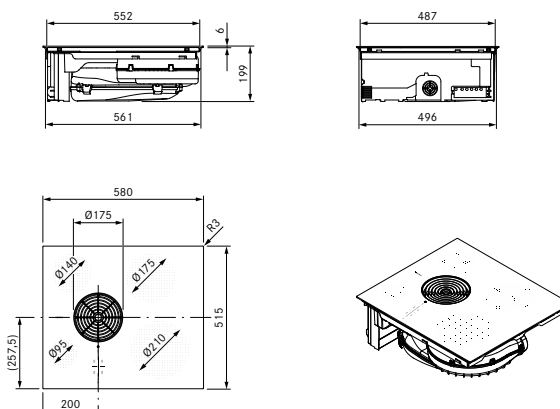

Pris **kr 29 000,-**

BORA S Pure med induction – för frånluft

Varunr: PURSA

PURSA utan rör
kr 29 000,-

Se rörpaket och priser
sida 28–29

Notera:
Minsta skåpsbredd
60 cm.
Minsta djup
60 cm.

Måttkisser

TEKNISK INFORMATION