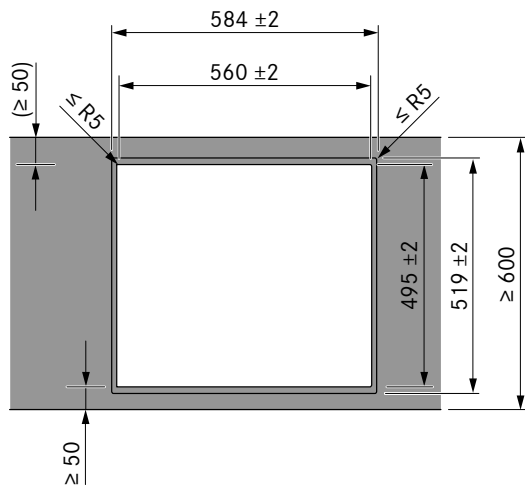

Utskärningsmått toppmonterad