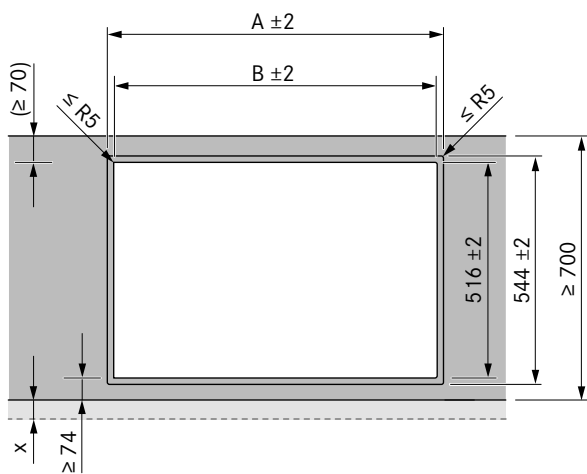

Utskärningsmått toppmonterad

Spishällar/Fläkt		A i mm	B i mm
	1/0	374	346
	1/1	485	457
	2/1	856	828
	3/2	1338	1310
	4/2	1709	1681

Spishällar/Fläkt		B i mm
	1/0	346
	1/1	457
	2/1	828
	3/2	1310
	4/2	1681