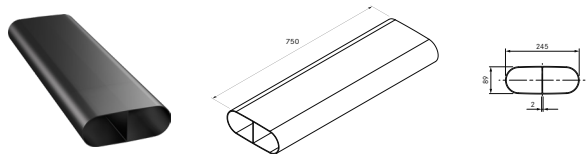

BORA ECOTUBE

EFS750
Förstärkt platt kanal 750 mm. Vid ingjutning av kanal i platta på mark/bjälklag skall spiro plåtkanal 160mm användas.
kr 450,-