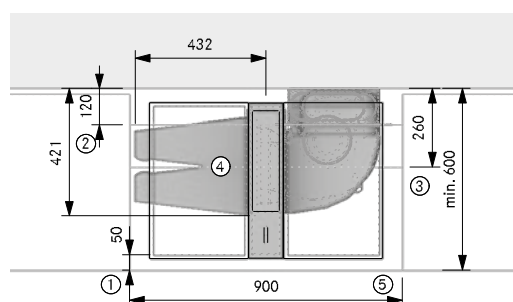

BORA Classic 2.0 paket med kolfilter ULBF

Innehåller följande art.nr.

Ecotube kolfilter 1 × ULBF

kr 3 450,-

Kolfiltret ska gå att komma åt. Vid recirkulation skall det planeras en öppning för fri passage av luft på minst 500cm² per kolfilter, minst 1000cm² vid användning av kolfilter till gashäll. (Ex. en nedkapad sockel-list eller ett galler i sockeln).

Exempelritning för kök monterat mot vägg: