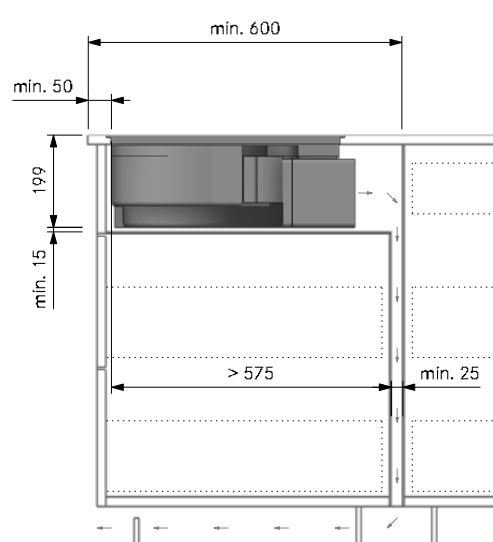

Måttskisser

Måttskisser/ planläggning – Frånluft – PURSA

600 mm djup

700 mm djup

Måttskisser/planläggning – Kolfilter – PURSU

600 mm djup

700 mm djup