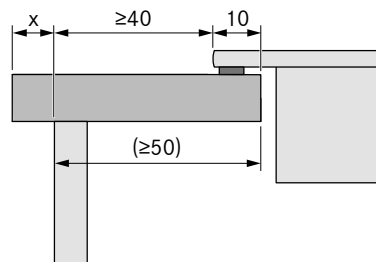

Måttskisser

Måttskisser/planläggning – Kolfilter (Puru)

Måttskisser/ planläggning – Frånluft (PURA)

600 mm djup

700 mm djup

Utskärningsmått planmonterad

Utskärningsmått toppmonterad

BORA Pure m/ Ecotube standard rörpaket