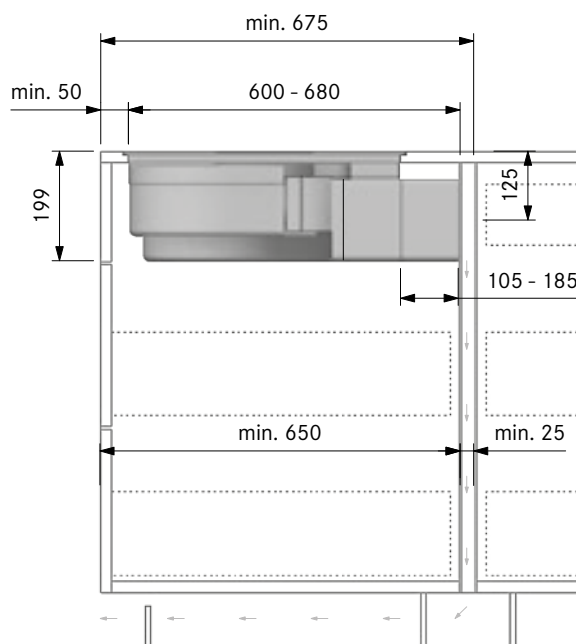

Måttskisser

Måttskisser/planläggning – Kolfilter (Puru)