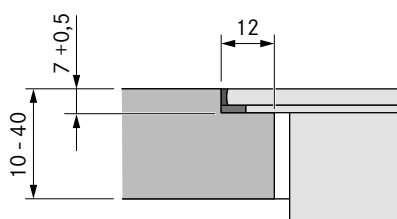

Måttskisser

Måttskisser/planläggning – Kolfilter (Puru)

Måttskisser/ planläggning – Frånluft (PURA)

600 mm djup

700 mm djup

Utskärningsmått planmonterad

Utskärningsmått toppmonterad

BORA Pure m/ Ecotube standard rörpaket