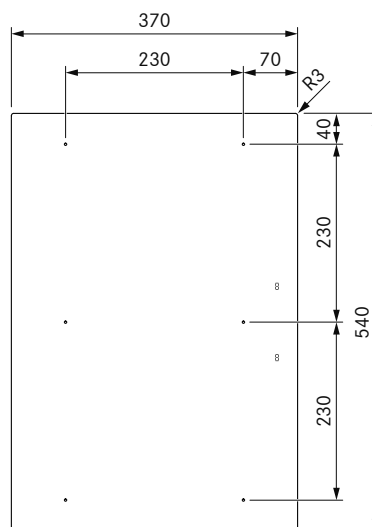

Måttritning

700 mm djup