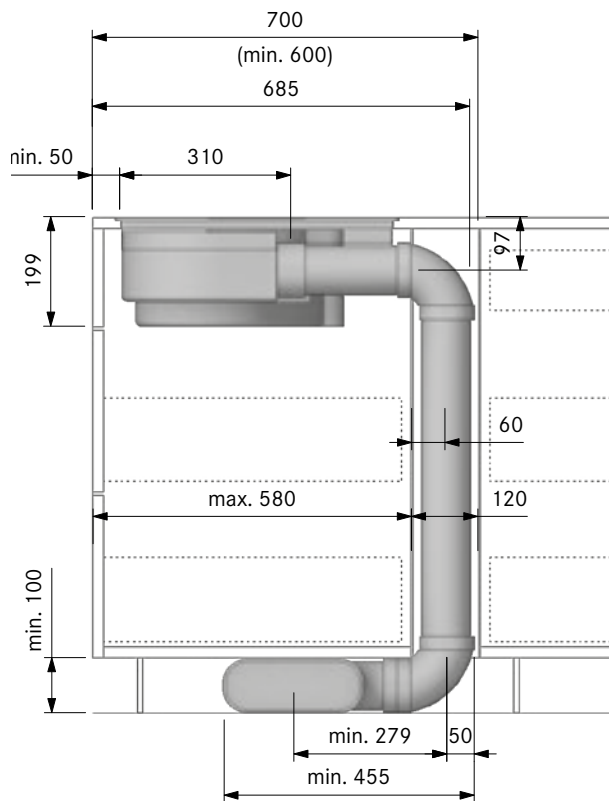

Måttskisser

Måttskisser/planläggning – Kolfilter (Puru)

Måttskisser/ planläggning – Frånluft (PURA)

600 mm djup

700 mm djup

Utskärningsmått planmonterad

Utskärningsmått toppmonterad

BORA Pure m/ Ecotube standard rörpaket