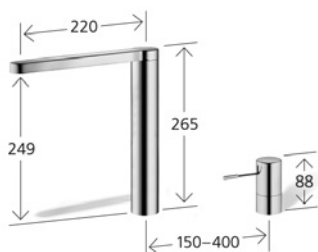

2-håls.
Reglage kan monteras på
höger eller vänster sida.
Svängbar pip 360°
10.152.413.000 krom
kr 9 350,-