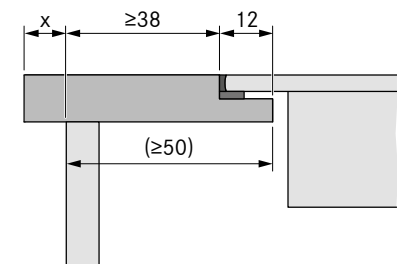

Måttskisser

Måttskisser/planläggning – Kolfilter (Puru)

Måttskisser/ planläggning – Frånluft (PURA)

600 mm djup

700 mm djup

Utskärningsmått planmonterad

Utskärningsmått toppmonterad

BORA Pure m/ Ecotube standard rörpaket