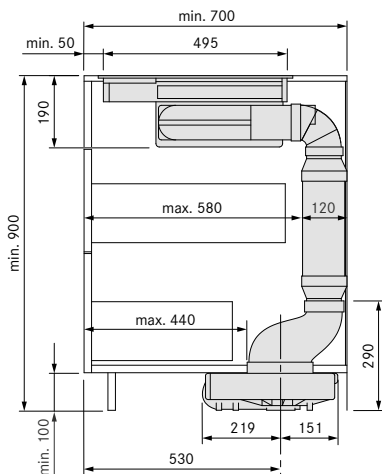

800 × 650 och 900 × 600

Måttritning olika monteringsdjup

600 mm djup

700 mm djup

Köksö

Utskärningsmått Planmontering

Utskärningsmått Toppmonterad

| Spishällar/Fläkt | | A i mm | B i mm |
|------------------|-----|--------|--------|
| | 1/1 | 448 | 424 |
| | 2/1 | 776 | 752 |
| | 3/2 | 1221 | 1197 |
| | 4/2 | 1549 | 1525 |