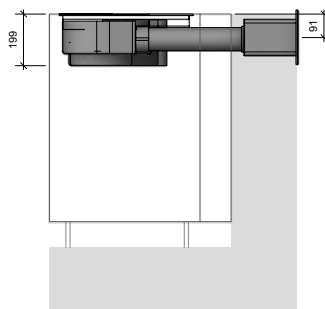

BORA Pure m/ Ecotube standard rörpaket

Rörpaketen på dessa sidor är de vanligaste kombinationerna av rör och ventiler. Vi säljer även alla rördelar och ventiler löst så att du kan göra ett "rörpaket" som passar dig. Din BORA-återförsäljare hjälper dig att rita rätt lösning!

Rörpaket 1

Rörpaket 1

Ecotube skarvdel plan (EFV)	
Ecotube plan kanal 750mm (EFS750)	
Ecotube övergång plan kanal (EFA)	
Naber E-Jal 150 väggventil (4022038)	
Totalt	2 730,-