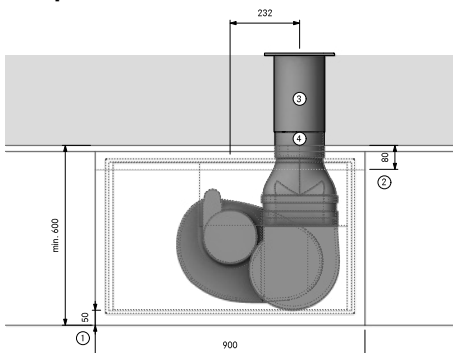

Rörpaket 2

Rörpaket 2

Ecotube skarvdel plan (EFV)	
Ecotube plan kanal 750mm (EFS750)	
Ecotube ändstycke plan till rund (EFRG)	
Ecotube rund kanal 750mm (ER750)	
Naber E-Jal 15 rund väggventil (4022012)	
Totalt (inkl. moms)	3 300,-