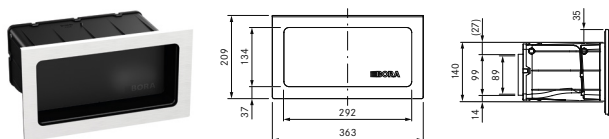

LinkedIn: Morgen Engebretsen AS på LinkedIn

Youtube: Engebretsen AS - BORA Skandinavia

Vinnarna utses den 31 oktober 2023 och meddelas via meddelande på respektive plattform.

VÄGGVENTILER

Alla ventiler levereras i rostfria material, med integrerat kallrasskydd.