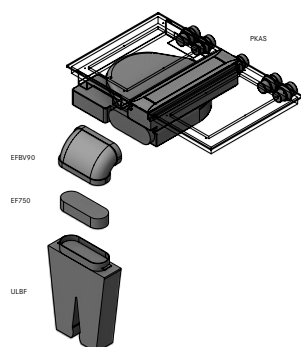

Exempelritning för kök monterat mot vägg:

Kolfiltret ska gå att komma åt. Vid recirkulation skall det planeras en öppning för fri passage av luft på minst 500cm² per kolfilter, minst 1000cm² vid användning av kolfilter till gashäll. (Ex. en nedkapad sockel-list eller ett galler i sockeln).