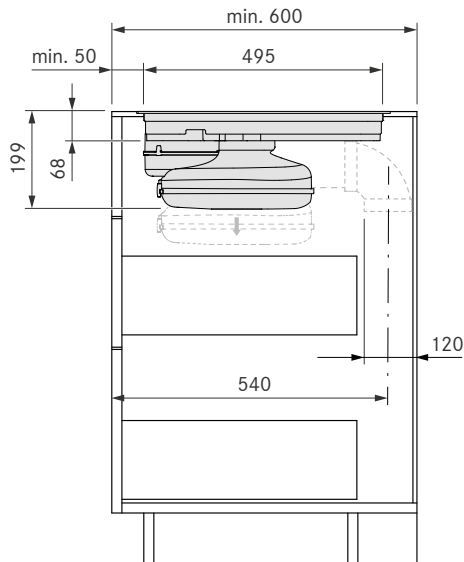

Ritningar

PUXA = frånluft

PUXU = kolfilter

Frånluft - måttskiss 600mm djup