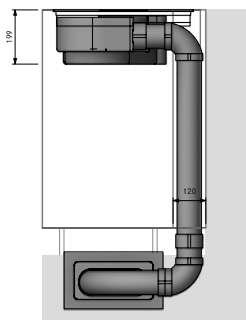

Rörpaket 3

Rörpaket 3

Ecotube plan kanal 750 mm (EFS750) x 4	
Ecotube skarvdel plan flat (EFV) x 3	
Ecotube böj vertikalt 90° (EFBV90) x 2	
Ecotube böj horisontalt 90° (EFBH90)	
Ecotube övergång plan kanal (EFA)	
Naber E-Jal 150 plan väggventil (4022038)	
Ecotube invändigt skarvdel (EF47)	
Totalt	6 060,-