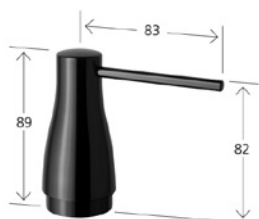

KWC SIN
Z.536.332.000 krom
kr 3 100,-

KWC EVE
Z.536.063.000 krom
kr 3 275,-
Z.536.063.700 rostfritt stål
kr 4 350,-

KWC EVE
Z.536.063.150 glacier white
kr 4 350,-

KWC BASIC
Z.538.409.000 krom
kr 1 500,-

KWC EVE
Z.536.063.151 svart krom
kr 4 350,-