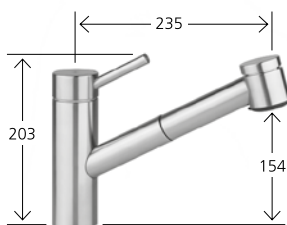

Utdragsdusch
Svängbar pip 130°
10.271.033.700
rostfritt stål
kr 9 700,-
10.271.033.736
rostfritt stål medsvart
utdragsdusch
kr 8 300,-

KWC SUNO

Med sin tidlösa form är KWC SUNO mycket praktisk och lätt att rengöra. KWC SUNO utmärker sig på alla sätt utan att vara överdriven.