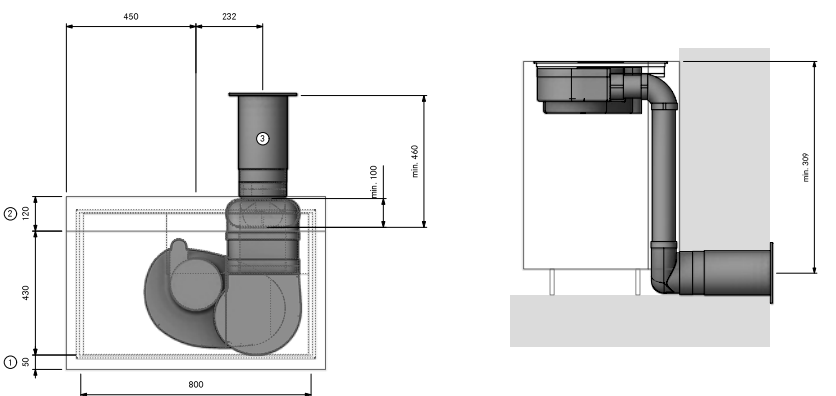

Rörpaket 7

Rörpaket 7

Ecotube böj vertikalt 90° (EFBV90)	
Ecotube plan kanal 750mm (EFS750)	
Ecotube skarvdel plan (EFV)	
Ecotube böj platt-rund 90° (EFR90)	
Ecotube rund kanal 750mm (ER750)	
Ecotube skarvstycke rund (ERV)	
Naber E-Jal 15 rund väggventil (4022012)	
Total	3 760,-