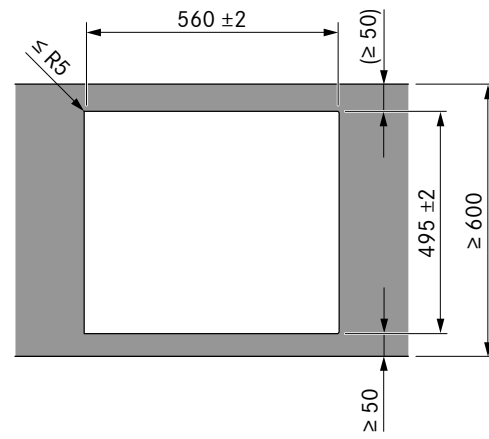

Utskärningsmått toppmonterad