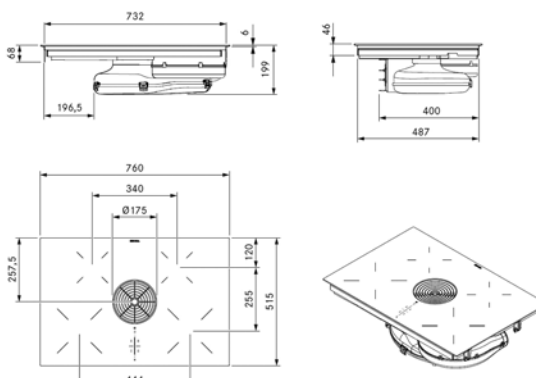

Måttskisser

TEKNISK INFORMATION

Fläkt

Spänning:	380 – 415 V, 3N/ 220 – 240 V
Frekvens:	50 / 60 Hz
Maximalt Strömförbruk:	7,6 kW
Ljudnivå (vid fläktöppningen):	Nivå 1: 39,4 dB Nivå 9: 65,5 dB Power: 67,9 dB
Ljudnivå (vid huvudhöjd):	Nivå 1: 26,4 dB Nivå 9: 52,5 dB Power: 54,9 dB
Storlek (bredd x djup x höjd):	760×515×199 mm
Storlek kokzoner främre:	Ø 210 mm
Storlek kokzoner bakre:	Ø 175 mm
Material yta:	Schott Ceran glas
Kokzoner främre:	2300 W
Power nivå:	3000 W
Kokzoner bakre:	1400 W
Power nivå:	2100 W
Reglering:	1–9, P
Fettfilterklass:	A (97,8%)
Energiklass:	A+
Maximalt volym:	622 m³/h (P)
Ljudnivå (vid fläktöppningen):	Niv 1: 40,1 dB Niv 9: 65,5 dB Power: 67,7 dB
Ljudnivå (vid huvudhöjd):	Niv 1: 27,5 dB Niv 9: 53,2 dB Power: 55,1 dB

Medföljer i leveransen

Enhet med induktionszoner och integrerad fläkt (PURA)
Fettfilter i rostfritt stål
Svart ventilationsgaller
Bruks- och monteringsanvisning
Monteringsklämmor / strömkopplingsbrickor
Tätninglist
Höjdjusteringsset
Glaskeramisk skrapa

Tilläggsprodukter

Ventilationsgaller i färgerna: blå, grön, röd, orange, greige	kr 1 650,-
BORA Pure rostfri stålram (BKR760)	kr 3 050,-
Tape (UDB25)	kr 575,-
BORA stickkontakt borstat stål (USTF)	kr 1 150,-
BORA stickkontakt all black (USTFAB)	kr 1 600,-
BORA Sidoram för djup 515 mm, rostfritt stål (USL515)	kr 2 200,-
BORA Sidoram för djup 515 mm, all black (USL515AB)	kr 3 500,-
Komplett fogset 290ml svart (34640)	kr 375,-