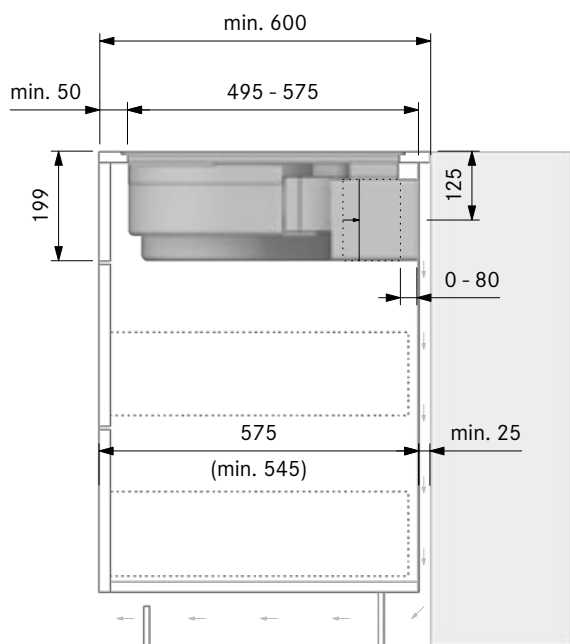

Måttskisser

Måttskisser/planläggning – Kolfilter (Puru)