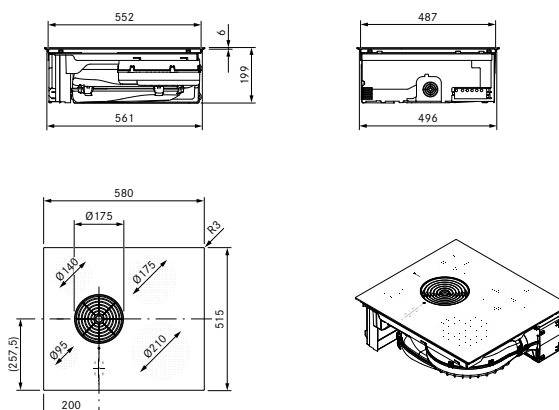

Måttskisser

TEKNISK INFORMATION

Fläkt

Spänning:	380 – 415 V, 2N/3N 220 – 240 V
Frekvens:	50 / 60 Hz
Maximalt Strömförbruk:	7,25 kW
Säkring 3 fas	Min 3×16A
Säkring 2 fas	Min 2×16A
Säkring 1 fas	1×32A (1×20A, 1×16A med reducerad effekt)
Storlek (bredd x djup x höjd):	580×515×199 mm
Storlek kokzoner främre vänster:	Ø 95 mm
Storlek kokzoner främre höger:	Ø 210 mm
Storlek kokzoner bakre vänster:	Ø 140 mm
Storlek kokzoner bakre höger:	Ø 175 mm
Material yta:	Schott Ceran glas
Kokzoner främre vänster:	400 W
Kokzoner främre höger:	2300 W
Kokzoner bakre vänster:	900 W
Kokzoner bakre höger:	1400 W
Kokzoner främre vänster power nivå:	600 W
Kokzoner främre höger power nivå:	3000 W
Kokzoner bakre vänster power nivå:	1350 W
Kokzoner bakre höger power nivå:	2100 W
Reglering:	1–9, P
Kolfilter:	Aktivt kol med flera filterlager
Filterbyte:	Ca 150 timmar (1 gång pr år)
Fettfilterklass:	A (95,2%)
Energiklass:	A+
Maximalt volym:	608 m³/t (P)

Ljudnivå (vid fläktöppningen):	Nivå 1: 39,4 dB Nivå 9: 65,5 dB Power: 67,9 dB
Ljudnivå (vid huvudhojd):	Nivå 1: 26,4 dB Nivå 9: 52,5 dB Power: 54,9 dB

Medföljer i leveransen

Fettfilter i rostfritt stål
Svart ventilationsgaller
Bruks- och monteringsanvisning
Monteringsklämmor / strömkopplingsbrickor
Tätningstlist
Höjdjusteringsset
Glaskeramisk skrapa
Kolfilter (PUAKF)

Tilläggsprodukter

Ventilationsgaller i färgerna: blå, grön, röd, orange, greige	kr 1 650,-
Tape (UDB25)	kr 575,-
BORA stickkontakt borstat stål (USTF)	kr 1 150,-
BORA stickkontakt all black (USTFAB)	kr 1 600,-
BORA Sidoram för djup 515 mm, rostfritt stål (USL515)	kr 2 200,-
BORA Sidoram för djup 515 mm, all black (USL515AB)	kr 3 500,-
Komplett fogset 290ml svart (34640)	kr 375,-