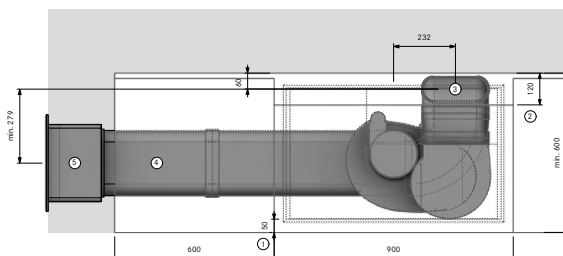

Rörpaket 3

Rörpaket 3

Ecotube plan kanal 750 mm (EFS750) x 4	
Ecotube skarvdel plan flat (EFV) x 3	
Ecotube böj vertikalt 90° (EFBV90) x 2	
Ecotube böj horisontalt 90° (EFBH90)	
Ecotube övergång plan kanal (EFA)	
Naber E-Jal 150 plan väggventil (4022038)	
Ecotube invändigt skarvdel (EF47)	
Totalt	6 060,-