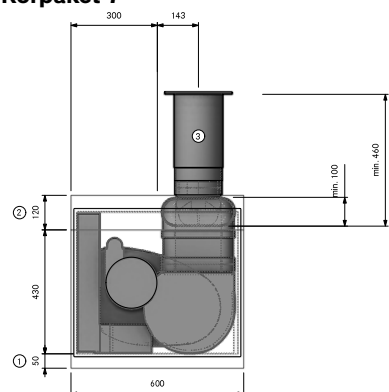

Rörpaket 7

Rörpaket 7

Ecotube böj vertikalt 90° (EFBV90)	
Ecotube plan kanal 750mm (EFS750)	
Ecotube skarvdel plan (EFV)	
Ecotube böj platt-rund 90° (EFR90)	
Ecotube rund kanal 750mm (ER750)	
Ecotube skarvstycke rund (ERV)	
Naber E-Jal 15 rund väggventil (4022012)	
Total	3 760,-