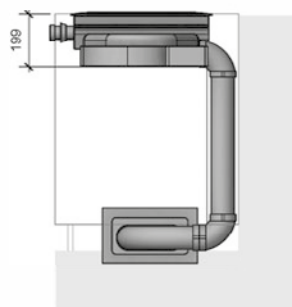

Ecotube koppling (EFV)

Ecotube koppling invändigt mellan böjar (EF47)

Ecotube övergång plan kanal Ecotube (EFA)

Naber E-Jal 150 väggventil (4022038)

Totalt (inkl. moms)

kr 4 310,-

Fläkt

BORA Ecotube rör skall användas för bästa möjliga effekt. Full effekt för rörlängder upp till 6 meter och 6 stk 90 graders böjar. Vid längre avstånd eller fler böjar rekommenderas en tilläggsmotor.