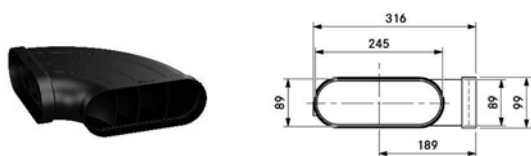

EFBH90
Böj horisontell 90°
kr 610,-