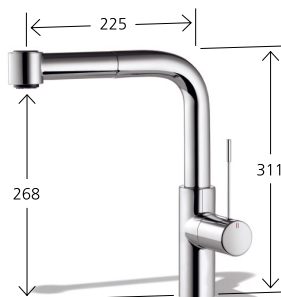

Utdragsslang
Reglage kan monteras på
höger eller vänster sida.
Svängbar pip 360°
10.151.003.000 krom
kr 8 550,-