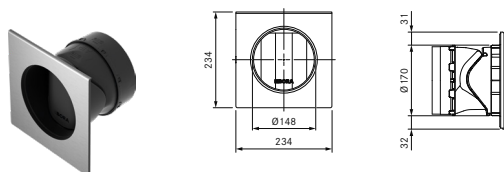

UEBRK

BORA 3box väggventil med rund anslutning

- Storlek rörkoppling: Ø170 mm
- Längd rörkoppling: 145–165 mm
- Rekommenderad utskärning i väggen: Ø180 mm

kr 3 300,-