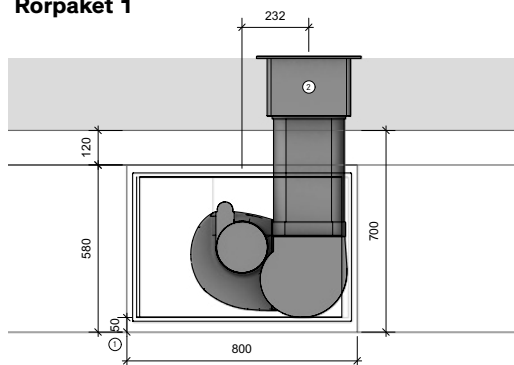

BORA Pure m/ Ecotube standard rörpaket

Rörpaketen på dessa sidor är de vanligaste kombinationerna av rör och ventiler. Vi säljer även alla rördelar och ventiler löst så att du kan göra ett "rörpaket" som passar dig. Din BORA-återförsäljare hjälper dig att rita rätt lösning!

Rörpaket 1

Rörpaket 1

Ecotube skarvdel plan (EFV)	
Ecotube plan kanal 750mm (EFS750)	
Ecotube övergång plan kanal (EFA)	
Naber E-Jal 150 väggventil (4022038)	
Totalt	2 730,-