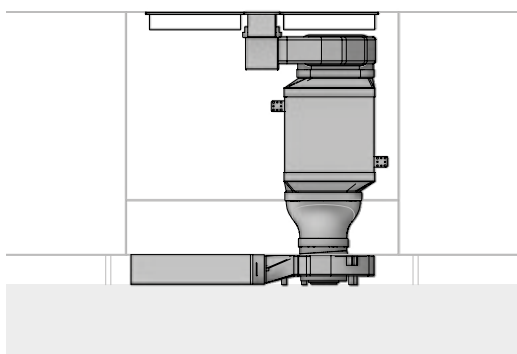

BORA Classic 2.0 paket med kolfilter ULBF

Innehåller följande art.nr.

Ecotube kolfilter 1 × ULBF

kr 3 450,-

Kolfiltret ska gå att komma åt. Vid recirkulation skall det planeras en öppning för fri passage av luft på minst 500cm² per kolfilter, minst 1000cm² vid användning av kolfilter till gashäll. (Ex. en nedkapad sockel-list eller ett galler i sockeln).

Exempelritning för kök monterat mot vägg: