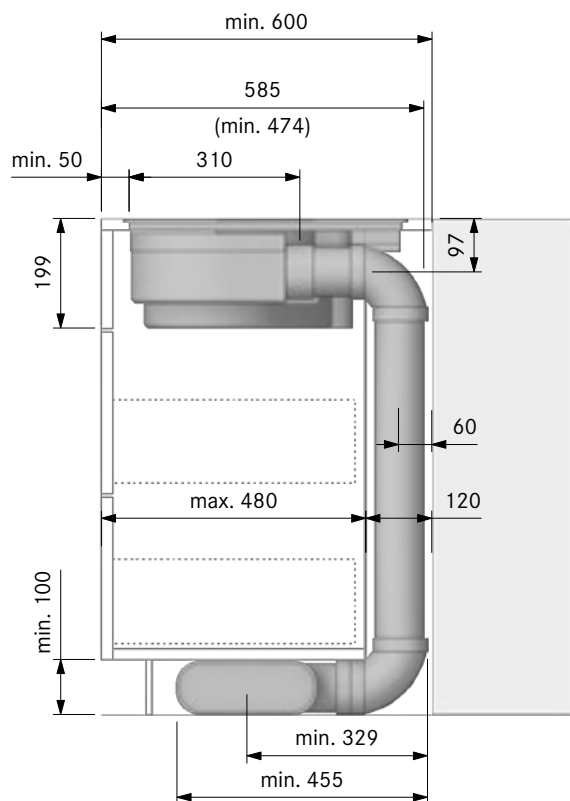

Måttskisser/ planläggning – Frånluft (PURA)

600 mm djup