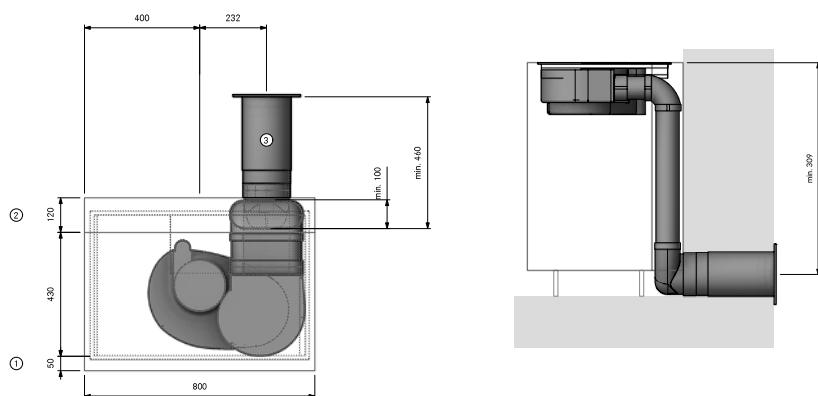

Rörpaket 7

Rörpaket 7

Ecotube böj vertikalt 90° (EFBV90)	
Ecotube plan kanal 750mm (EFS750)	
Ecotube skarvdel plan (EFV)	
Ecotube böj platt-rund 90° (EFR90)	
Ecotube rund kanal 750mm (ER750)	
Ecotube skarvstycke rund (ERV)	
Naber E-Jal 15 rund väggventil (4022012)	
Total	3 760,-