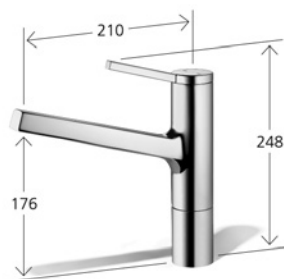

Svängbar pip 270°
10.191.023.000 krom
kr 3 675,-