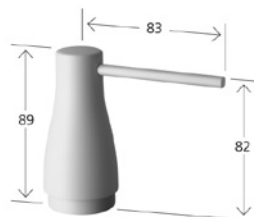

KWC EVE
Z.536.063.150 glacier white
kr 4 350,-