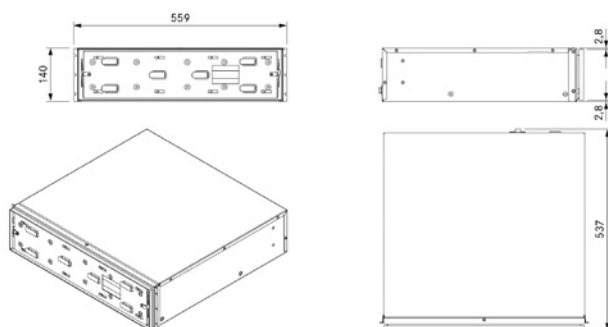

Inbyggnadssituation & planering

Den kan byggas in och styras i förbindelse med BORA X BO, men kan även styras separat.

Två olika höjder:

140 mm (artikel: MS140)

290 mm (artikel: MS290)

För den 290 mm höga multilådan går det att som tillbehör beställa BORA multilåda nivågaller (MSER). Genom att använda nivågallret kan multilådans utrymme delas upp och ger därmed en större arbetsyta.

Enkel drift

På den användarvänliga pekskärmen kan du välja mellan förinställningar – eller ställa in temperatur och tid individuellt. Om du ansluter BORA multilåda till en BORA X BO multifunktionsugn kan du även styra lådan via BORA X BO-skärmen.

Bäst resultat i kampen mot matsvinn

BORA multilåda är mycket flexibel i användning. Du kan använda den för att förvärma rätter, steka vid låg temperatur och värma upp, tina eller hålla maten varm. Med den höga versionen av multilådan kan du till och med arbeta på två nivåer.

BORA Multilåda

BORA Multilåda 140mm utan front (MS140)	21 500,-
BORA Multilåda 290mm utan front (MS290)	23 500,-
BORA Multilåda 140mm m/ glasfront (MSS140)	22 250,-
BORA Multilåda 290mm m/ glasfront (MSS290)	24 750,-

TEKNISK DATA

Anslutning: 1 × 16 A / 220 - 240 V IEC kontakt

Frekvens: 50/60 Hz

Energiförbrukning max: 810 W

MS140 – BORA multilåda 140 mm