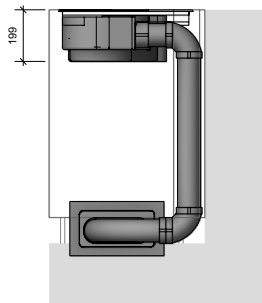

Rörpaket 3

Rörpaket 3

Ecotube plan kanal 750 mm (EFS750) x 4	
Ecotube skarvdel plan flat (EFV) x 3	
Ecotube böj vertikalt 90° (EFBV90) x 2	
Ecotube böj horisontalt 90° (EFBH90)	
Ecotube övergång plan kanal (EFA)	
Naber E-Jal 150 plan väggventil (4022038)	
Ecotube invändigt skarvdel (EF47)	
Totalt	6 060,-