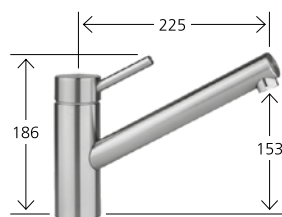

LUMINAQUA®
Advanced Light Technology

Svängbar pip 160°
10.271.023.700
rostfritt stål
kr 7 400,-