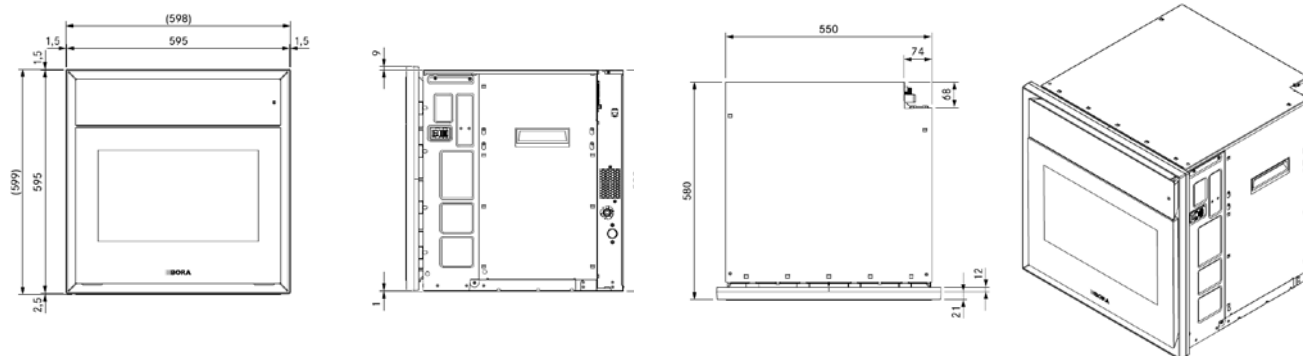

Målrutningar

Ingår i leveransen

X BO Multifunktionsugn

X BO-ram

X BO rengöringspatron

X BO rostfritt stål obehandlat bricka

X BO perforerad rostfritt stålbricka

X BO ugnsgaller

X BO universell styrelse

X BO luktfilter

Slang för vattenintag

Slang för dränering

Dränering filter

Monterings- och bruksanvisning

Monteringsutrustning

Produkt och planering

X BO måste ha en fast vattenanslutning

X BO har också en dräneringsslang som måste anslutas till avloppet

Ingen bakpanel ska installeras bakom X BO-enheten

En öppning på minst 160 cm² måste göras för att säkerställa tillräcklig ventilation

Det måste finnas minst 30 mm utrymme bakom enheten för en annan struktur

Anslutningskabel ingår ej och måste tillhandahållas av elektriker / kund

Uppvärmningsalternativ

Värm från 30°C till 230°C med justerbar luftfuktighet

från -100% till 100%

Matlagning vid låg temperatur

Sous-vide matlagning med exakt temperatur från 45 ° C till 95 ° C

Grillfunktion

Ånga/Ånga

Koka

Baka

Au Gratin

Töväder

Uppvärmning

Noggrann beredning av fisk