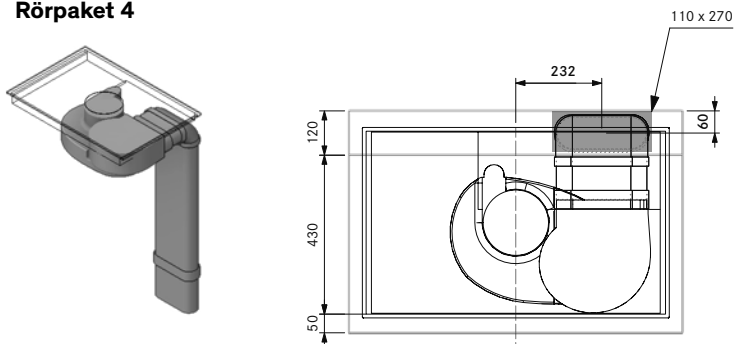

Rörpaket 4

Rörpaket 4

Ecotube böj vertikalt 90° (EFBV90)	
Ecotube plan kanal 750mm (EFS750)	
Ecotube skarvdel plan (EFV)	
Total	1 100,-

Rörpaket 5

Rörpaket 5

Ecotube böj vertikalt 90° (EFBV90)	
Ecotube plan kanal 750mm (EFS750)	
Ecotube skarvdel plan (EFV)	
BORA Ecotube ändstycke plan till rund (EFRG)	
Total	1 630,-

Rörpaket 6

Rörpaket 6

Ecotube böj vertikalt 90° (EFBV90) x 2	
Ecotube plan kanal 750 mm (EFS750) x 2	
Ecotube skarvdel plan (EFV)	
Ecotube övergång plan kanal (EFA)	
Naber E-Jal 150 plan väggventil (4022038)	
Total	4 080,-

Rörpaket 7

Rörpaket 7

Ecotube böj vertikalt 90° (EFBV90)	
Ecotube plan kanal 750mm (EFS750)	
Ecotube skarvdel plan (EFV)	
Ecotube böj platt-rund 90° (EFR90)	
Ecotube rund kanal 750mm (ER750)	
Ecotube skarvstycke rund (ERV)	
Naber E-Jal 15 rund väggventil (4022012)	
Total	3 760,-