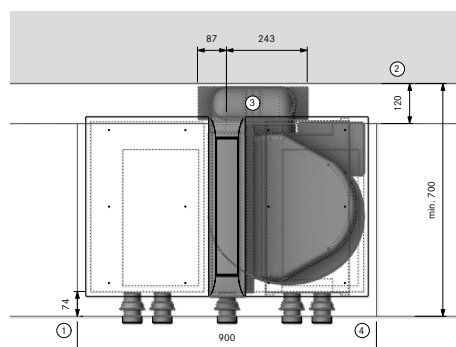

BORA kolfilter ULBF

Livslängd 375 t (1,5 år)

Mått (BxDxH) 329 × 441 × 98 mm

Det krävs ett utrymme på minst 4cm vid sidan av kolfiltret för att kunna byta ut det. Möjlighet för liggande eller hängande montering. Vid recirkulation skall det planeras en öppning för fri passage av luft på minst 500cm² per kolfilter, minst 1000cm² vid användning av kolfilter till gashäll. (Ex. en nedkapad sockel-list eller ett galler i sockeln).