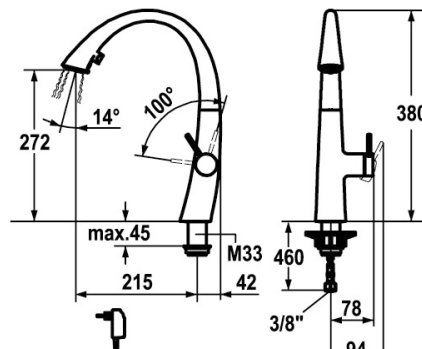

LUMINAQUA®
Advanced Light Technology

DESIGN PLUS
powered by: **ISH**

German
Design Award

SPECIAL
MENTION 2014

Utan LED ljus
10.201.102.000
krom
kr 7 500,-
10.201.102.127
rostfri utförande
kr 9 850,-

Med LUMINAQUA® LED
ljus 10.201.122.150
glacier white
kr 11 650,-
Utan LED ljus
10.201.102.150
glacier white
kr 9 850,-

Med LUMINAQUA® LED
ljus 10.201.122.000
krom
kr 9 750,-
10.201.122.127
rostfri utförande
kr 12 200,-

Med LUMINAQUA® LED ljus
10.201.122.176 matt svart
kr 11 650,-
Utan LED ljus
10.201.102.176 svart
kr 9 850,-