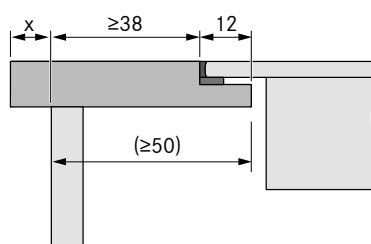

Utskärningsmått planmonterad