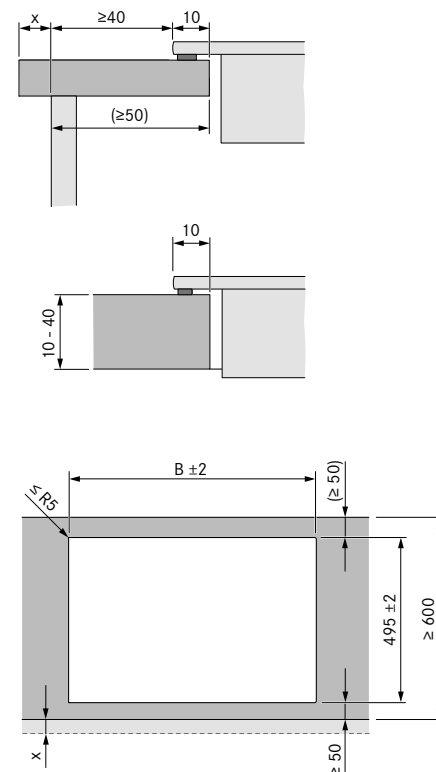

800 × 650 och 900 × 600

Måttritning olika monteringsdjup

600 mm djup

700 mm djup

Köksö

Utskärningsmått Planmontering

Utskärningsmått Toppmonterad

| Spishällar/Fläkt | | A i mm | B i mm |
|------------------|-----|--------|--------|
| | 1/1 | 448 | 424 |
| | 2/1 | 776 | 752 |
| | 3/2 | 1221 | 1197 |
| | 4/2 | 1549 | 1525 |