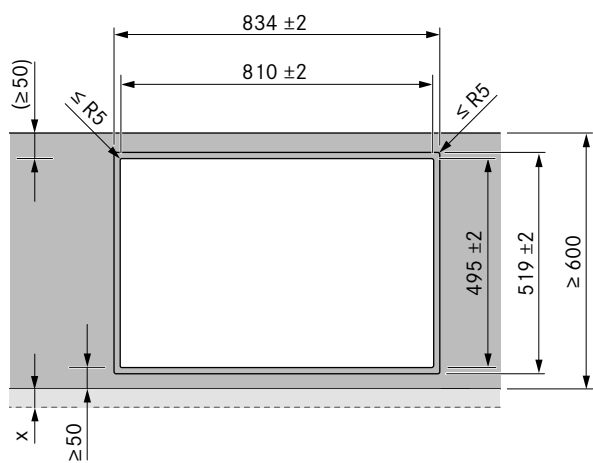

Utskärningsmått planmonterad