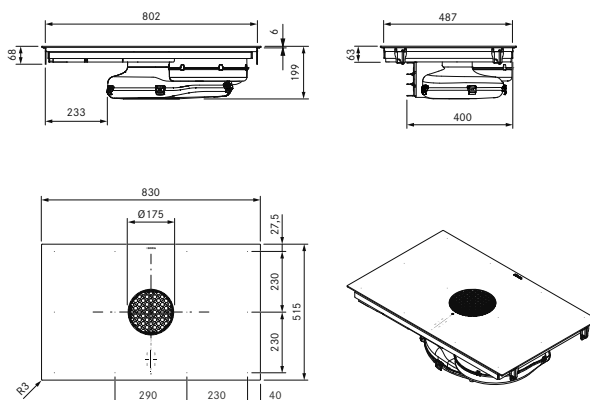

BORA X Pure med flexibla zoner – för utluft

Varunr: PUXA

PUXA utan rör
kr 55 000,-

Se rörpaket och priser
sida 70–71

Notera:
Minsta skåpsbredd
90 cm.
Minsta djup
60 cm.

Måttskisser

TEKNISK INFORMATION

Fläkt