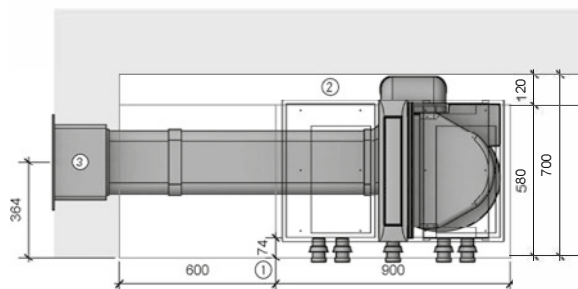

Ecotube koppling (EFV)

Ecotube koppling invändigt mellan böjar (EF47)

Ecotube övergång plan kanal Ecotube (EFA)

Naber E-Jal 150 väggventil (4022038)

Totalt (inkl. moms)

kr 4 310,-

Fläkt

BORA Ecotube rör skall användas för bästa möjliga effekt. Full effekt för rörlängder upp till 6 meter och 6 stk 90 graders böjar. Vid längre avstånd eller fler böjar rekommenderas en tilläggsmotor.