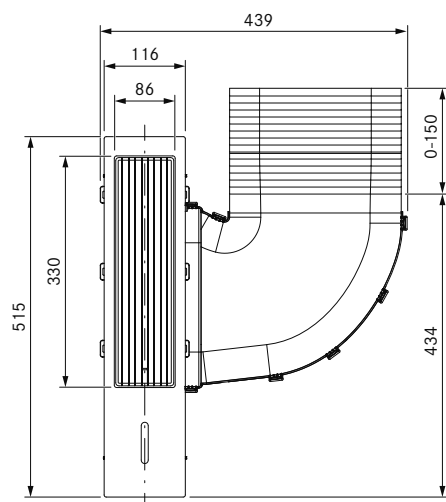

BORA Classic 2.0 paket med kolfilter ULBF

Innehåller följande art.nr.

Ecotube kolfilter 1 × ULBF

kr 3 450,-

Kolfiltret ska gå att komma åt. Vid recirkulation skall det planeras en öppning för fri passage av luft på minst 500cm² per kolfilter, minst 1000cm² vid användning av kolfilter till gashäll. (Ex. en nedkapad sockel-list eller ett galler i sockeln).

Exempelritning för kök monterat mot vägg:

BORA kolfilter ULBF

Maximal brukstid 375 t (1,5 år)

Mått (BxDxH) 329 × 441 × 98 mm

Det krävs ett utrymme på minst 4cm vid sidan av kolfiltret för att kunna byta ut det. Möjlighet för liggande eller hängande montering.

Vid recirkulation skall det planeras en öppning för fri passage av luft på minst 500cm² per kolfilter, minst 1000cm² vid användning av kolfilter till gashäll. (Ex. en nedkapad sockel-list eller ett galler i sockeln).

Mått