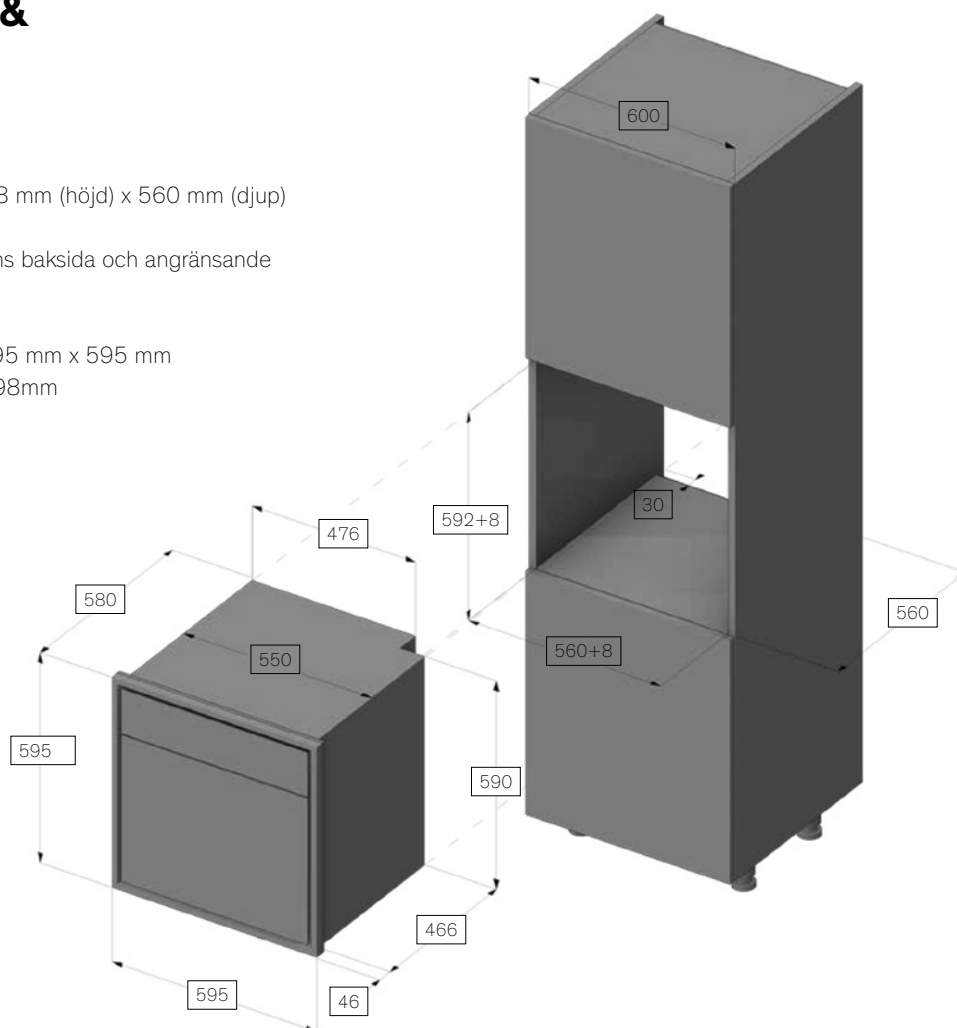

Töväder

Uppvärmning

Noggrann beredning av fisk

Inbyggnadsmått & planering

Inbyggnadsmått

- Platsbehov i köksmöbeln
560 mm +8 mm (bredd) x 592+8 mm (höjd) x 560 mm (djup)
(standard ugnsnisch)
- Minimalt avstånd mellan apparatens baksida och angränsande komponent: 30 mm
(för luftström, anslutningar)
- BORA X BO frontpanel (Frame) 595 mm x 595 mm
döljer en öppning på 599mm x 598mm