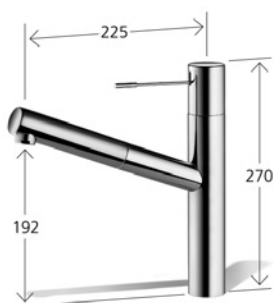

Utdragspip
Svängbar pip 105°
10.151.113.000 krom
kr 6 800,-
10.151.113.700 rostfritt stål
kr 8 750,-