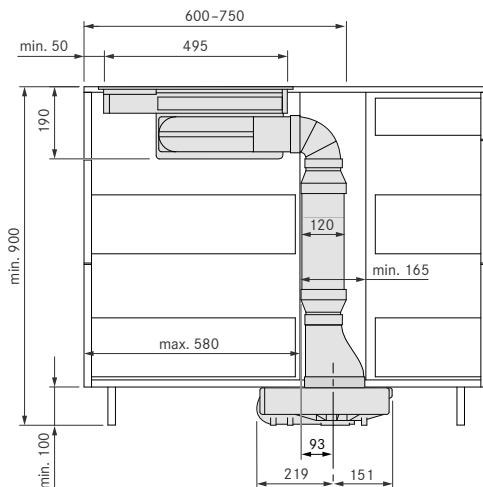

800 × 650 och 900 × 600

Måttritning olika monteringsdjup

600 mm djup

700 mm djup

Köksö

Utskärningsmått Planmontering

Utskärningsmått Toppmonterad

| Spishällar/Fläkt | | A i mm | B i mm |
|------------------|-----|--------|--------|
| | 1/1 | 448 | 424 |
| | 2/1 | 776 | 752 |
| | 3/2 | 1221 | 1197 |
| | 4/2 | 1549 | 1525 |