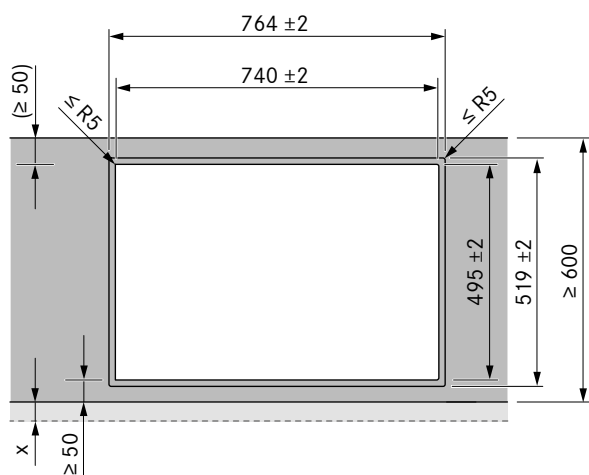

Måttskisser

Måttskisser/planläggning – Kolfilter (Puru)

Måttskisser/ planläggning – Frånluft (PURA)

600 mm djup

700 mm djup

Utskärningsmått planmonterad

Utskärningsmått toppmonterad

BORA Pure m/ Ecotube standard rörpaket