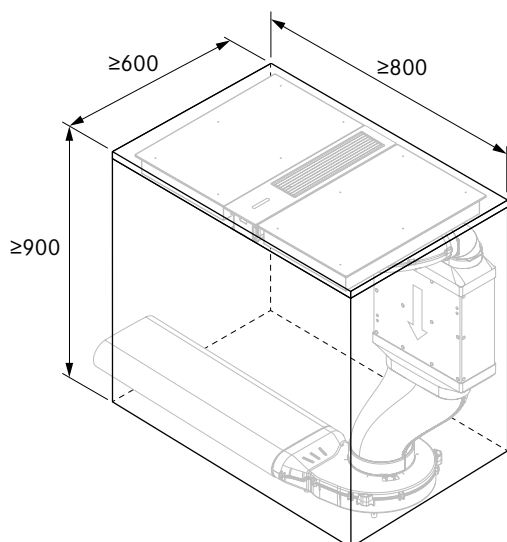

Monteringsmått – Classic 2.0 paket

Minsta mått montering

OBS! Vi rekommenderar förhandsmontering av BORA Classic vid montering med minsta mått på skåpen, detta pga trångt utrymme.