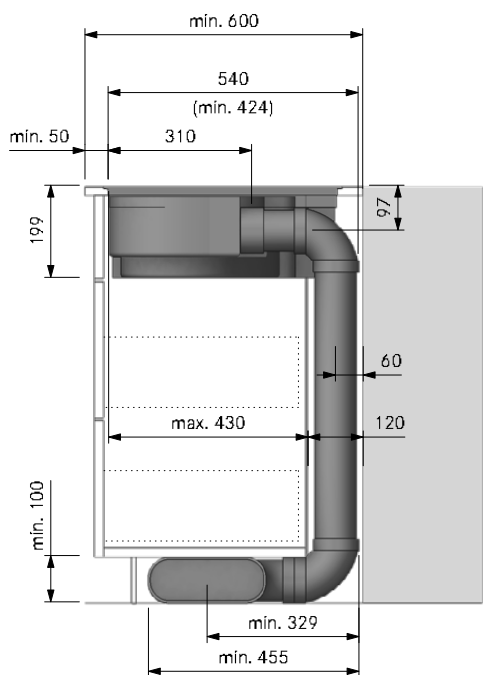

Måttskisser

Måttskisser/ planläggning – Frånluft – PURSA

600 mm djup