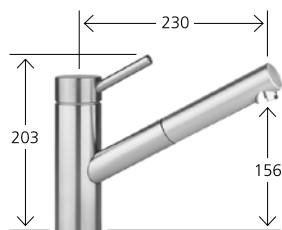

Utdragspip
Svängbar pip 130°
10.271.103.700
rostfritt stål
kr 8 850,-