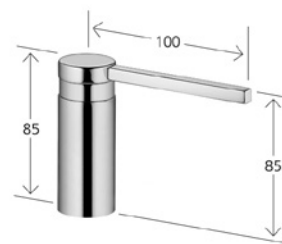

KWC BASIC
Z.538.409.177 børstet stål
kr 1 970,-

KWC AVA
Z.536.159.000 krom
kr 2 550,-