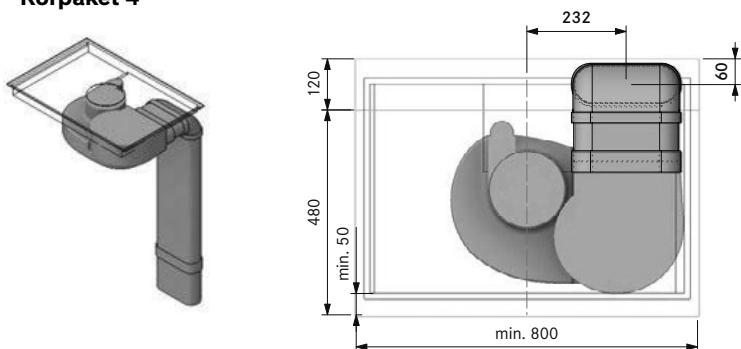

Rörpaket 4

Rörpaket 4

Ecotube böj vertikalt 90° (EFBV90)	
Ecotube plan kanal 750mm (EFS750)	
Ecotube skarvdel plan (EFV)	
Total	1 100,-