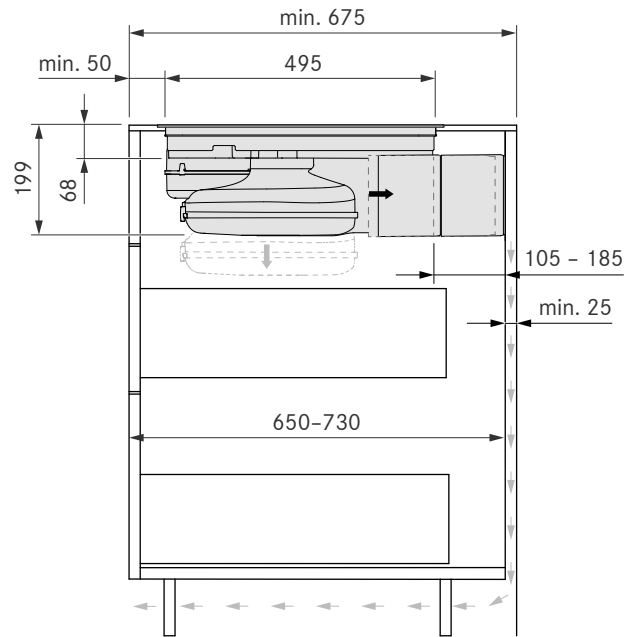

Kolfilter - måttskiss 675mm djup