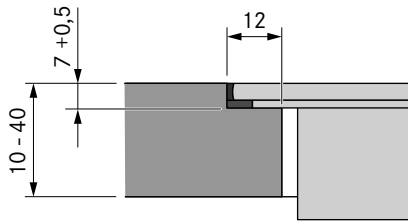

Utskärningsmått planmonterad