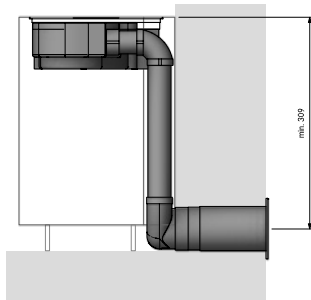

Rörpaket 7

Rörpaket 7

Ecotube böj vertikalt 90° (EFBV90)	
Ecotube plan kanal 750mm (EFS750)	
Ecotube skarvdel plan (EFV)	
Ecotube böj platt-rund 90° (EFR90)	
Ecotube rund kanal 750mm (ER750)	
Ecotube skarvstycke rund (ERV)	
Naber E-Jal 15 rund väggventil (4022012)	
Total	3 760,-