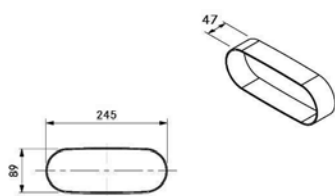

EF47
Skarvstycke invändigt
mellan böjar
kr 70,-