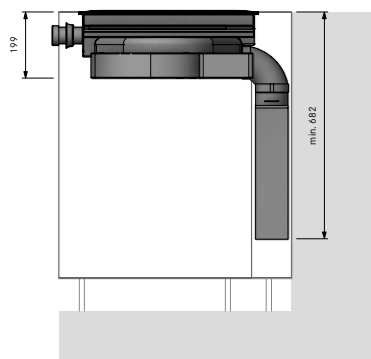

BORA Professional 3.0 paket med kolfilter ULBF

Innehåller följande art.nr.

Ecotube kolfilter 1 × ULBF

kr 3 450,-

BORA Professional 3.0 trippel med kolfilter ULBF

Innehåller följande art.nr.

Ecotube kolfilter 2 × ULBF

Ecotube böj vertikalt 90 grader x1 (EFBV90)

Plan kanal 750 mm (EFS750)

Totalt inkl. moms

kr 7 800,-

Exempelritning för kök monterat mot vägg:

Kolfiltret ska gå att komma åt. Vid recirkulation skall det planeras en öppning för fri passage av luft på minst 500cm² per kolfilter, minst 1000cm² vid användning av kolfilter till gashäll. (Ex. en nedkapad sockel-list eller ett galler i sockeln).