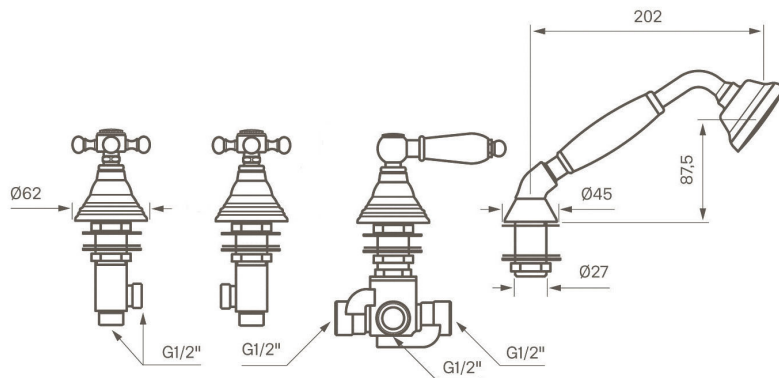

Tapwell

Drift & Underhåll

FBLV 041

Dusch- och badkarsblandare med handdusch. Sargmontage (5 hål).

Art.Nr:

Krom **8111874**

Antikbrons **8111875**

Antikkoppar **8111876**