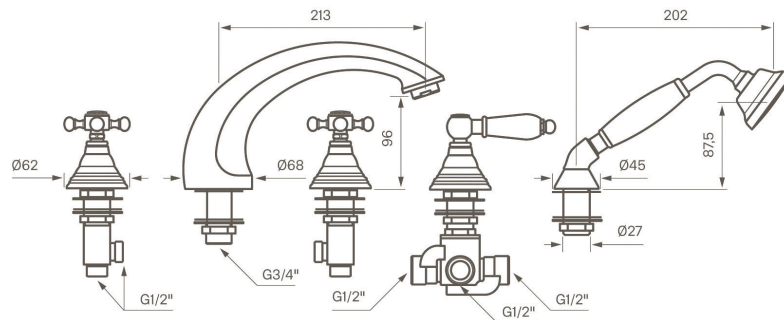

Tapwell

Drift & Underhåll

FBLV 040

Dusch- och badkarsblandare med handdusch. Sargmontage (5 hål).

Art.Nr:

Krom **8111862**

Antikbrons **8111864**

Antikkoppar **8111865**