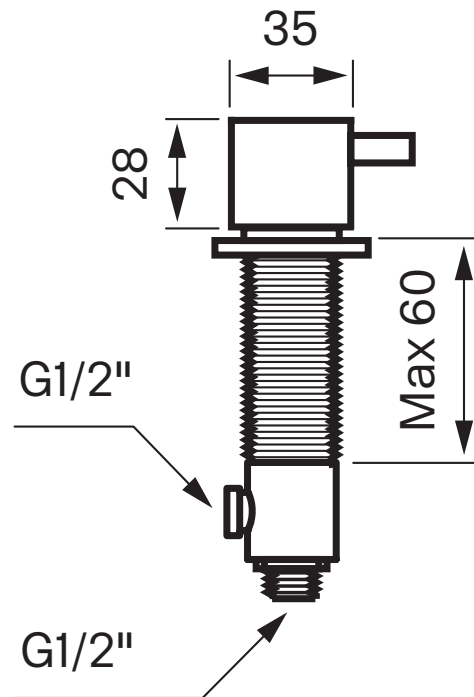

### LEA 284

Diskmaskinsavstängning,  
håltagning Ø28 mm

Artikelnummer:

Krom 8322324

Brushed Nickel 9421293