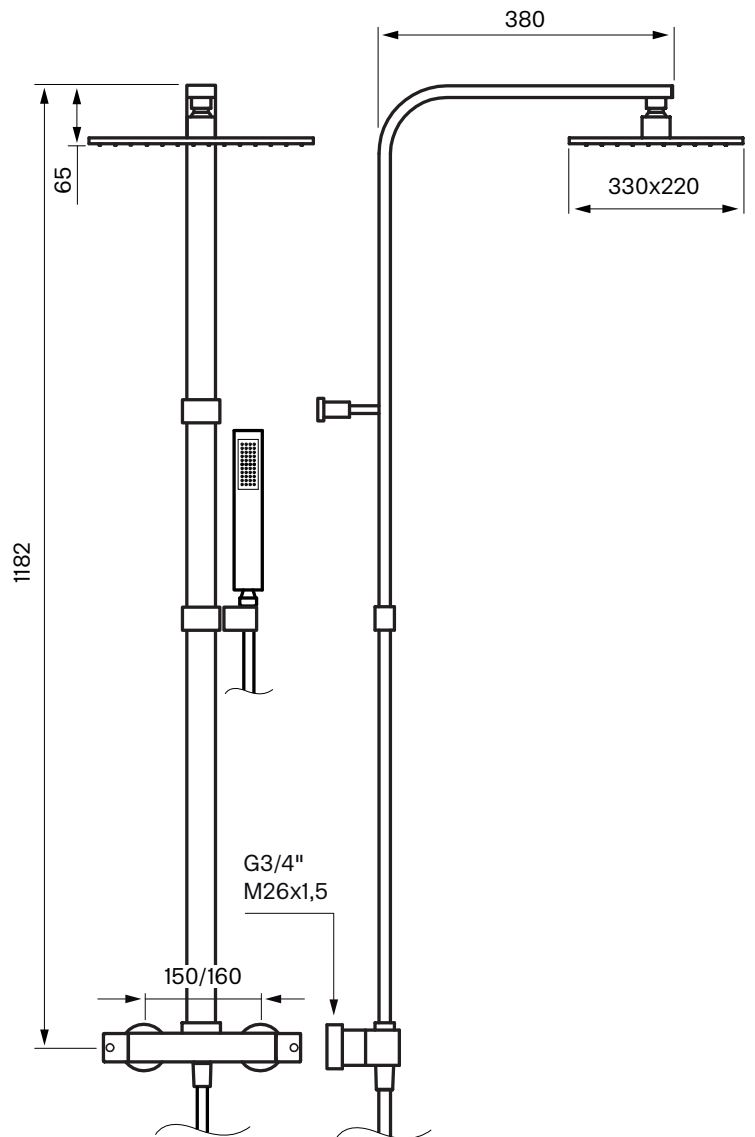

Tapwell

Drift & Underhåll

LES 8300 Edition 2

Komplett takdusch med tryckbalanerad termostat och omkastare i vred. 160cc.

Art.Nr:
Krom 9419418

Rengöring

Ytan torkas av med en mjuk trasa och ljummet vatten och eventuellt med tvållösning. Ytan tål inte basiska, sura kalklösande eller slipande rengöringsmedel.